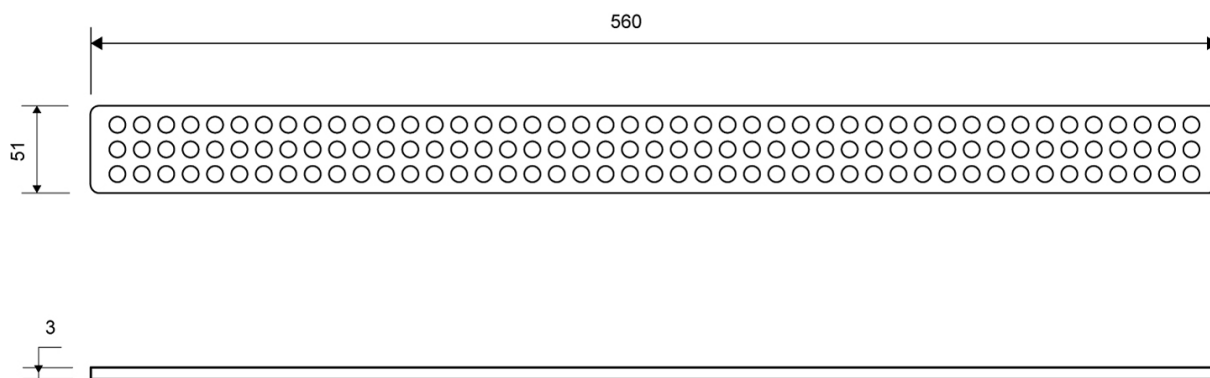

1601.0600

VVS: 155015060

ClassicLine rist | Design: Classic | 1601

Risten lægges på et forsænket leje i rammen, som sikrer præcis placering.

Kan kun benyttes med ClassicLine ramme.

Specifikationer

ARTIKEL NR 1601.0600	VVS NUMBER 155015060	VÆGT INKL EMBA 66 g
VÆGT EXCL EMBA 65 g	MATERIALE Rustfri stål (AISI 304)	ANVENDELSE Linjeafløb
OVERFLADE Børstet	DESIGN Classic	LÆNGDEMODEL 600 mm
LÆNGDE (L) 560 mm	DIMENSION 3 mm massiv	