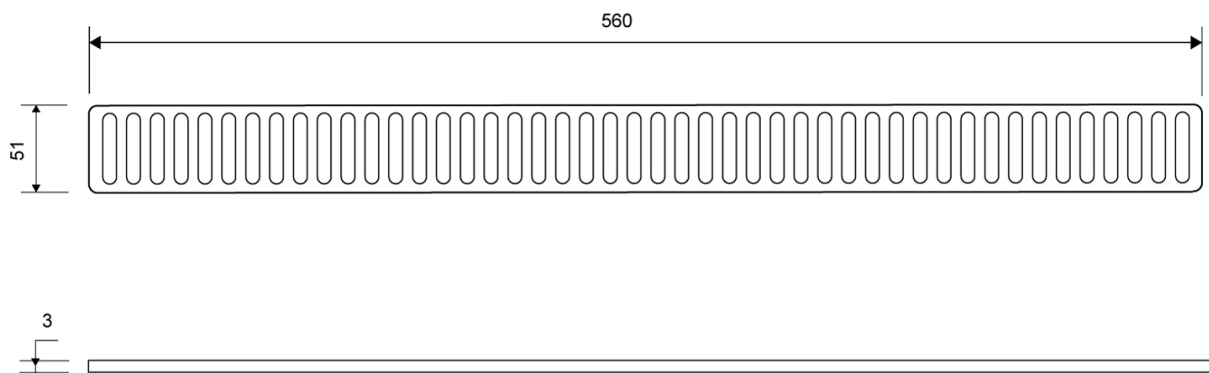

# 1602.0600

VVS: 155015260

ClassicLine rist | Design: Column | 1602

Risten lægges på et forsænket leje i rammen, som sikrer præcis placering.

Kan kun benyttes med ClassicLine ramme.

## Specifikationer

<b>ARTIKEL NR</b> 1602.0600	<b>VVS NUMBER</b> 155015260	<b>VÆGT INKL EMBA</b> 66 g
<b>VÆGT EXCL EMBA</b> 65 g	<b>MATERIALE</b> Rustfri stål (AISI 304)	<b>ANVENDELSE</b> Linjeafløb
<b>OVERFLADE</b> Børstet	<b>DESIGN</b> Column	<b>LÆNGDEMODEL</b> 600 mm
<b>LÆNGDE (L)</b> 560 mm	<b>DIMENSION</b> 3 mm massiv	