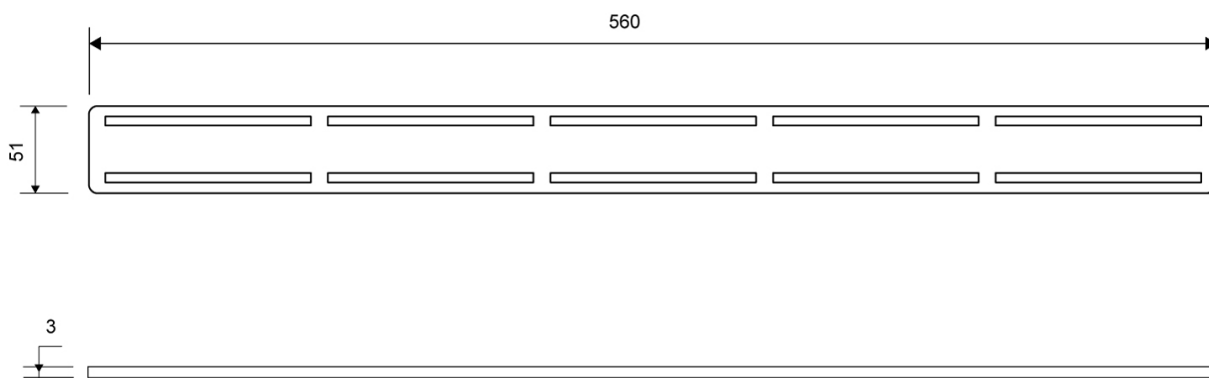

# 1606.0600

VVS: 155015860

Linje 1600

Risten lægges på et forsænket leje i rammen, som sikrer præcis placering.

Kan kun benyttes med ClassicLine ramme.

## Specifikationer

<b>ARTIKEL NR</b> 1606.0600	<b>VVS NUMBER</b> 155015860	<b>VÆGT INKL EMBA</b> 66 g
<b>VÆGT EXCL EMBA</b> 65 g	<b>MATERIALE</b> Rustfri stål (AISI 304)	<b>ANVENDELSE</b> Linjeafløb
<b>OVERFLADE</b> Børstet	<b>DESIGN</b> Anniversario	<b>LÆNGDEMODEL</b> 600 mm
<b>LÆNGDE (L)</b> 560 mm	<b>DIMENSION</b> 3 mm massiv	