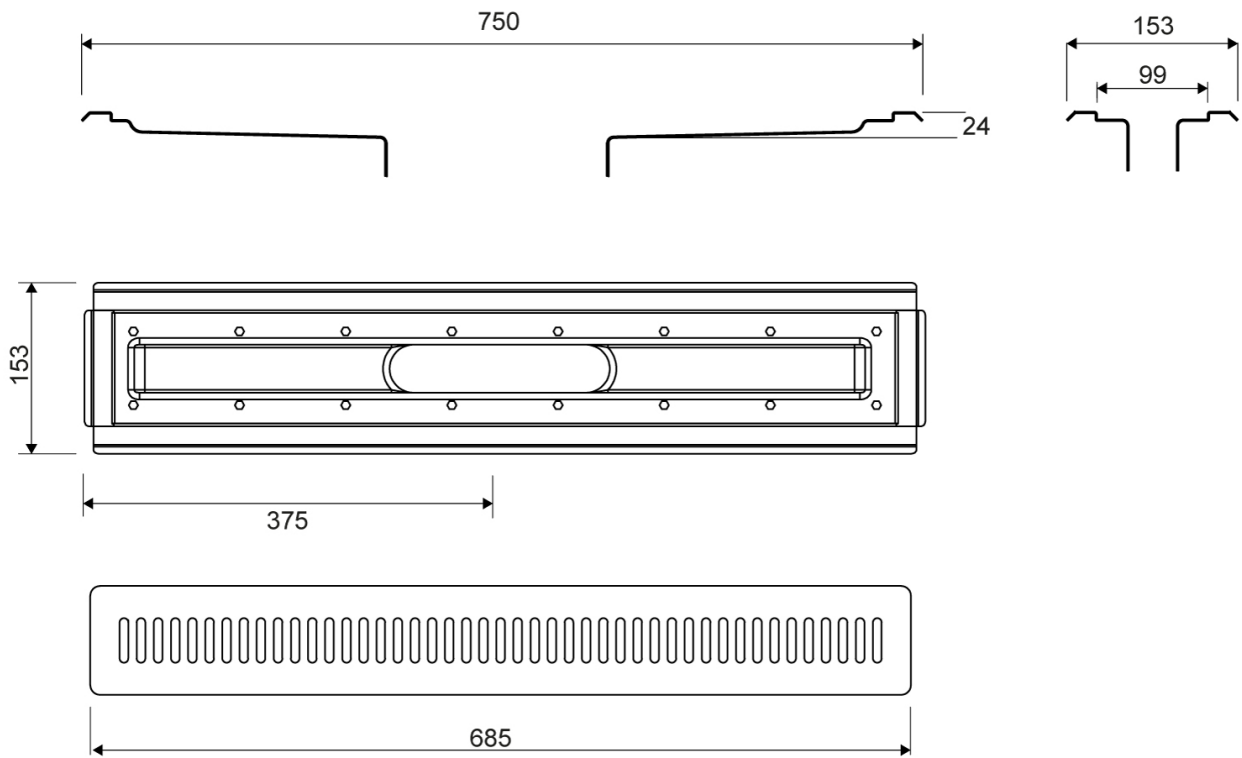

4004.0700

VVS: 155020007

Afløbsarmatur | Til vinyl | 4004

Vinylsættet består af magnetisk armatur, ramme og rist.

Til bruseniche uden faste vægge

Specifikationer

ARTIKEL NR	VVS NUMBER	ANVENDELSE
4004.0700	155020007	Linjeafløb
CENTER (C)	HØJDE (H)	LÆNGDEMODEL
375 mm	24 mm	700 mm
LÆNGDE (L)	RIST	
750 mm	685 mm	