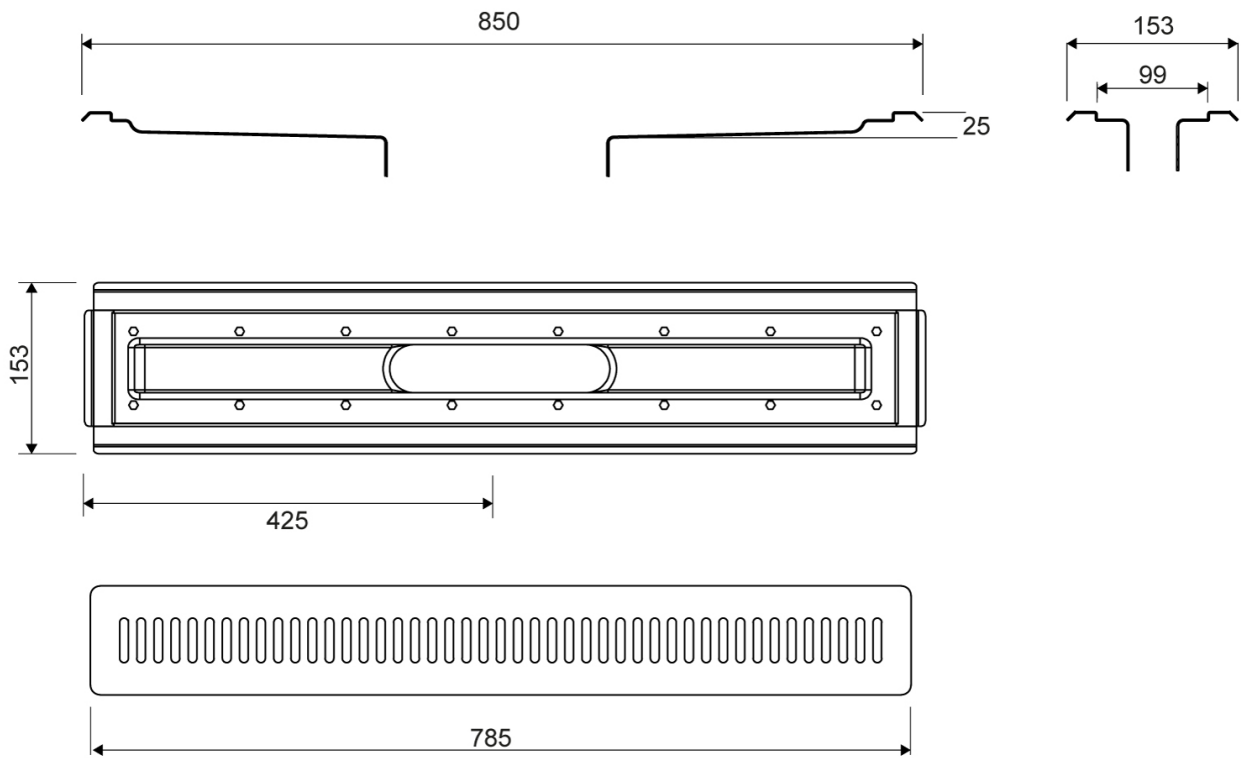

## 4004.0800

VVS: 155020008

Afløbsarmatur | Til vinyl | 4004

Vinylsættet består af magnetisk armatur, ramme og rist.

Til bruseniche uden faste vægge

### Specifikationer

ARTIKEL NR	VVS NUMBER	ANVENDELSE
4004.0800	155020008	Linjeafløb
CENTER (C)	HØJDE (H)	LÆNGDEMODEL
425 mm	24 mm	800 mm
LÆNGDE (L)	RIST	
850 mm	785 mm	

4004.0800