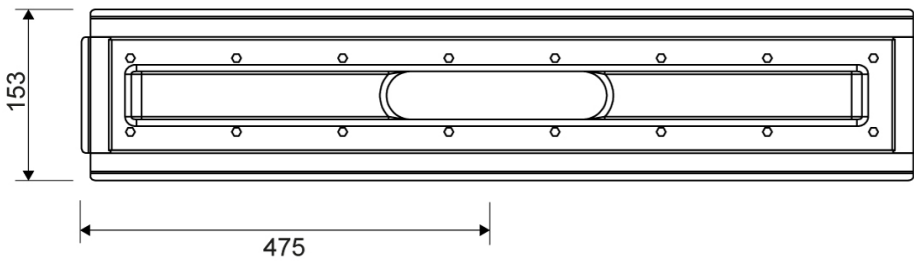

4004.0900

VVS: 155020009

Afløbsarmatur | Til vinyl | 4004

Vinylsættet består af magnetisk armatur, ramme og rist.

Til bruseniche uden faste vægge

Specifikationer

ARTIKEL NR	VVS NUMBER	ANVENDELSE
4004.0900	155020009	Linjeafløb
CENTER (C)	HØJDE (H)	LÆNGDEMODEL
75 mm	26 mm	900 mm
LÆNGDE (L)	RIST	
950 mm	885 mm	