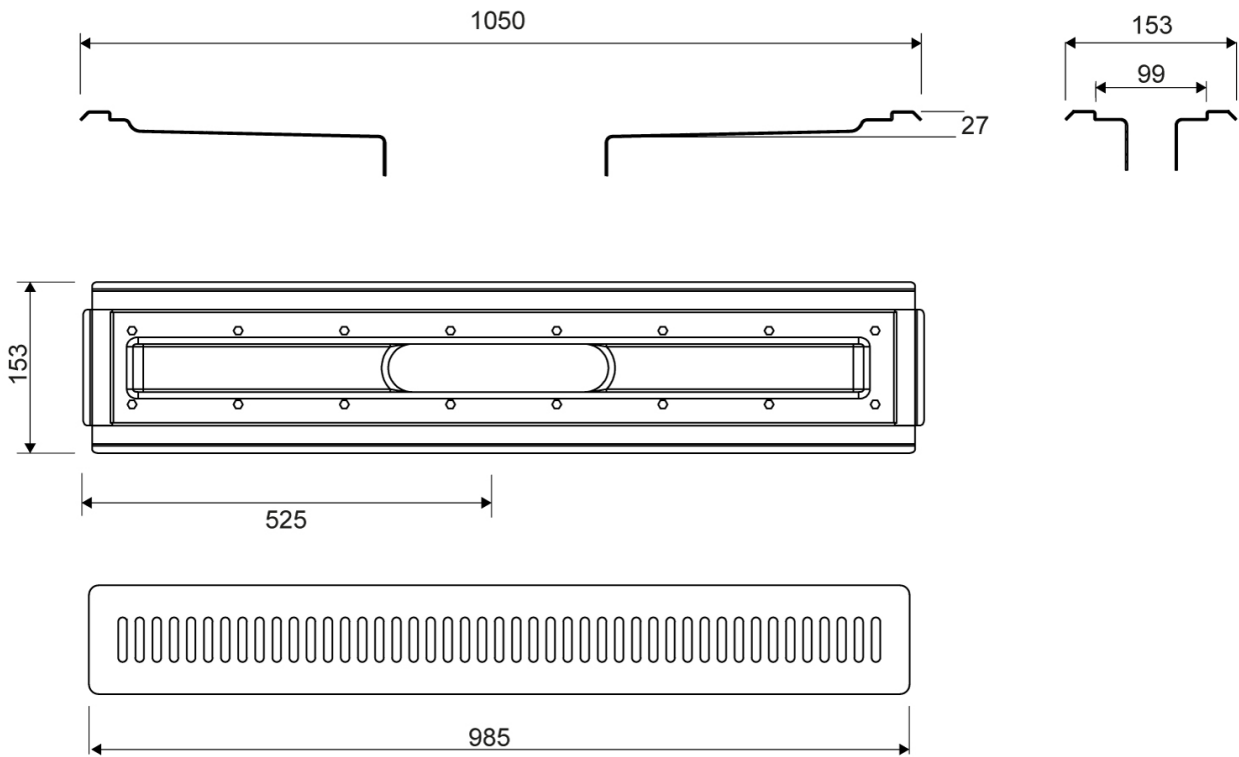

4004.1000

VVS: 155020010

Afløbsarmatur | Til vinyl | 4004

Vinylsættet består af magnetisk armatur, ramme og rist.

Til bruseniche uden faste vægge

Specifikationer

ARTIKEL NR	VVS NUMBER	ANVENDELSE
4004.1000	155020010	Linjeafløb
CENTER (C)	HØJDE (H)	LÆNGDEMODEL
525 mm	27 mm	1000 mm
LÆNGDE (L)	RIST	
1050 mm	985 mm	