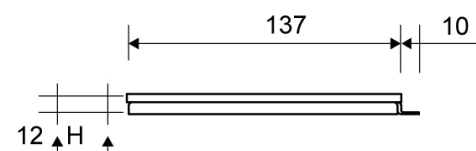

## 2911.0210

VVS: 155035610

HighLine ramme inkl. Panel | 2911

Vælg mellem to modeller. Et panel helt uden ramme eller modellen med panel inkl. ramme. Rammens højde (10, 12, 15 eller 25 mm) er afhængig af tykkelsen på gulvflisen.

### Specifikationer

ARTIKEL NR 2911.0210	DB (TIDL. TUN) 1558175	VVS NUMBER 155035610
VÆGT INKL EMBA 738 g	VÆGT EXCL EMBA 685 g	MATERIALE Rustfri stål (AISI 304)
ANVENDELSE Linjeafløb	OVERFLADE Børstet	PASSER TIL Armaturl: 2011
INDBYGNINGSLÆNGDE (L) 198/198 mm	HØJDE (H) H 10 mm	INDLÆG Kunststof