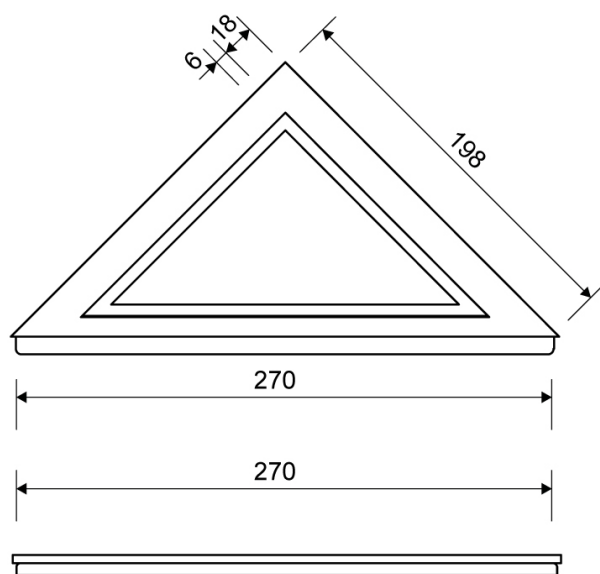

## 2911.0210

VVS: 155035610

HighLine ramme inkl. Panel | 2911

Vælg mellem to modeller. Et panel helt uden ramme eller modellen med panel inkl. ramme. Rammens højde (10, 12, 15 eller 25 mm) er afhængig af tykkelsen på gulvflisen.

### Specifikationer

ARTIKEL NR 2911.0210	DB (TIDL. TUN) 1558175	VVS NUMBER 155035610
VÆGT INKL EMBA 738 g	VÆGT EXCL EMBA 685 g	MATERIALE Rustfri stål (AISI 304)
ANVENDELSE Linjeafløb	OVERFLADE Børstet	PASSER TIL Armaturl: 2011
INDBYGNINGSLÆNGDE (L) 198/198 mm	HØJDE (H) H 10 mm	INDLÆG Kunststof