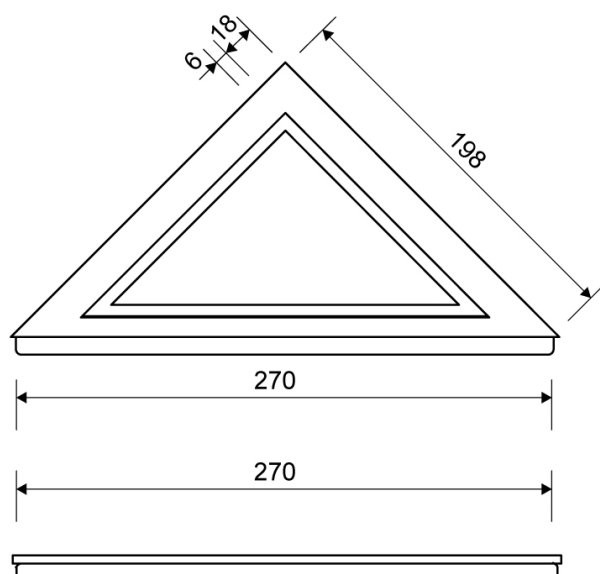

2911.0212

VVS: 155035612

HighLine ramme inkl. Panel | 2911

Vælg mellem to modeller. Et panel helt uden ramme eller modellen med panel inkl. ramme. Rammens højde (10, 12, 15 eller 25 mm) er afhængig af tykkelsen på gulvflisen.

Specifikationer

ARTIKEL NR 2911.0212	DB (TIDL. TUN) 1558177	VVS NUMBER 155035612
VÆGT INKL EMBA 749 g	VÆGT EXCL EMBA 696 g	MATERIALE Rustfri stål (AISI 304)
ANVENDELSE Linjeafløb	OVERFLADE Børstet	PASSER TIL Armatyr: 2011
INDBYGNINGSLÆNGDE (L) 198/198 mm	HØJDE (H) H 12 mm	INDLÆG Kunststof