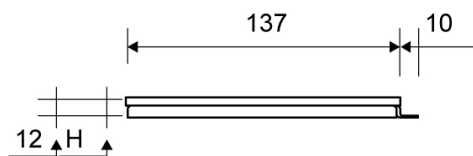

2911.0212

VVS: 155035612

HighLine ramme inkl. Panel | 2911

Vælg mellem to modeller. Et panel helt uden ramme eller modellen med panel inkl. ramme. Rammens højde (10, 12, 15 eller 25 mm) er afhængig af tykkelsen på gulvflisen.

Specifikationer

ARTIKEL NR 2911.0212	DB (TIDL. TUN) 1558177	VVS NUMBER 155035612
VÆGT INKL EMBA 749 g	VÆGT EXCL EMBA 696 g	MATERIALE Rustfri stål (AISI 304)
ANVENDELSE Linjeafløb	OVERFLADE Børstet	PASSER TIL Armatyr: 2011
INDBYGNINGSLÆNGDE (L) 198/198 mm	HØJDE (H) H 12 mm	INDLÆG Kunststof