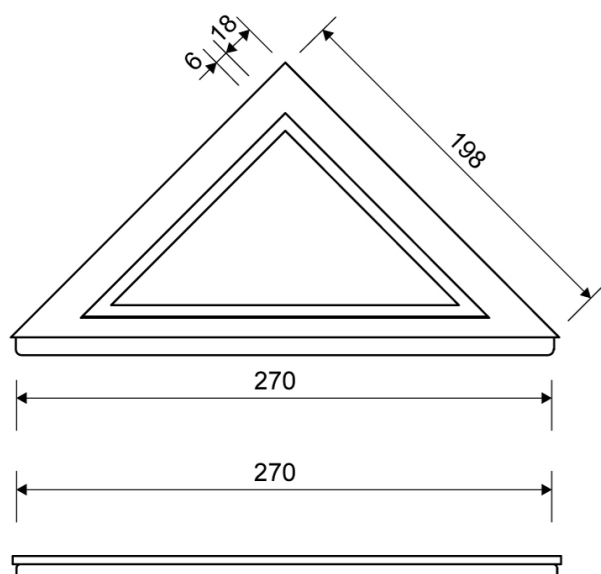

2911.0215

VVS: 155035615

HighLine ramme inkl. Panel | 2911

Vælg mellem to modeller. Et panel helt uden ramme eller modellen med panel inkl. ramme. Rammens højde (10, 12, 15 eller 25 mm) er afhængig af tykkelsen på gulvflisen.

Specifikationer

ARTIKEL NR 2911.0215	DB (TIDL. TUN) 1558178	VVS NUMBER 155035615
VÆGT INKL EMBA 770 g	VÆGT EXCL EMBA 717 g	MATERIALE Rustfri stål (AISI 304)
ANVENDELSE Linjeafløb	OVERFLADE Børstet	PASSER TIL Armaturl: 2011
INDBYGNINGSLÆNGDE (L) 198/198 mm	HØJDE (H) H 15 mm	INDLÆG Kunststof