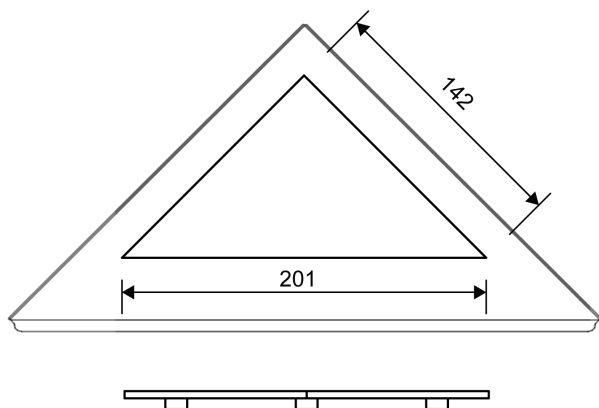

2911.0225

VVS: 155035625

HighLine ramme inkl. Panel | 2911

Vælg mellem to modeller. Et panel helt uden ramme eller modellen med panel inkl. ramme. Rammens højde (10, 12, 15 eller 25 mm) er afhængig af tykkelsen på gulvflisen.

Specifikationer

ARTIKEL NR 2911.0225	DB (TIDL. TUN) 1558180	VVS NUMBER 155035625
VÆGT INKL EMBA 833 g	VÆGT EXCL EMBA 780 g	MATERIALE Rustfri stål (AISI 304)
ANVENDELSE Linjeafløb	OVERFLADE Børstet	PASSER TIL Armatyr: 2011
INDBYGNINGSLÆNGDE (L) 198/198 mm	HØJDE (H) H 25 mm	INDLÆG Kunststof