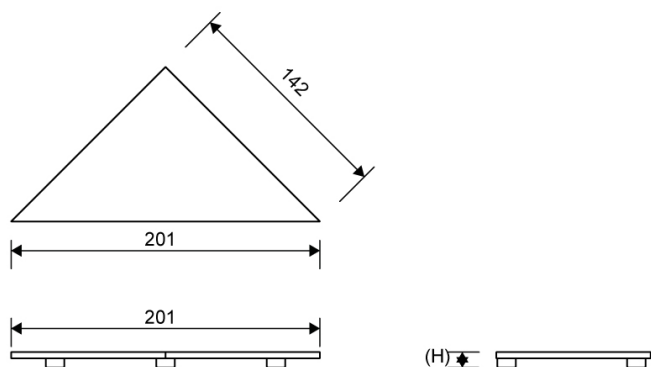

# 2920.0201

VVS: 155035810

HighLine Panel | Hjørne | 2920

Vælg mellem to modeller. Et panel helt uden ramme eller modellen med panel inkl. ramme. Rammens højde (10, 12, 15 eller 25 mm) er afhængig af tykkelsen på gulvflisen.

## Specifikationer

ARTIKEL NR 2920.0201	DB (TIDL. TUN) 1493970	VVS NUMBER 155035810
VÆGT INKL EMBA 400 g	VÆGT EXCL EMBA 300 g	MATERIALE Rustfri stål (AISI 304)
ANVENDELSE Hjørneafløb	OVERFLADE Børstet	HØJDE (H) 10-25 mm
FORHØJERSÆT Plast (POM)		