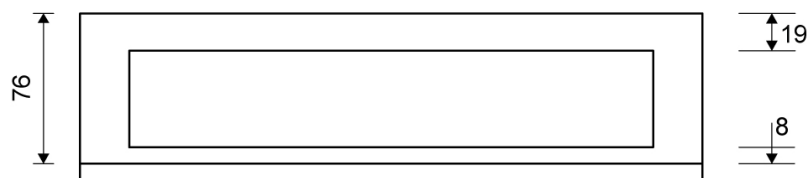

1915.1010

VVS: 155040130

HighLine Colour ramme | Messing

Rammen er med til at understrege gulvafløbets eksklusive design.

Rammens højde (10, 12, 15 eller 25 mm) er afhængig af tykkelsen på gulvflisen.

Eksklusivt rammedesign med overdel af 4 mm massivt, rustfrit stål. Indlæg sikrer en præcis placering i armaturet.

NB! Rammehøjde (H) = flisetykkelse + ca. 2 mm fliseklæb og membran.

Specifikationer

ARTIKEL NR 1915.1010	VVS NUMBER 155040130	MATERIALE Rustfri stål (AISI 304)
ANVENDELSE Linjeafløb	OVERFLADE PVD Messing	PASSER TIL Armaturl: 1001, 1002, 1003, 1004, 1100, 5002, 5003
INDBYGNINGSLÆNGDE (L) 995 mm	HØJDE (H) H 10 mm	LÆNGDEMODEL 1000 mm
INDLÆG Kunststof		