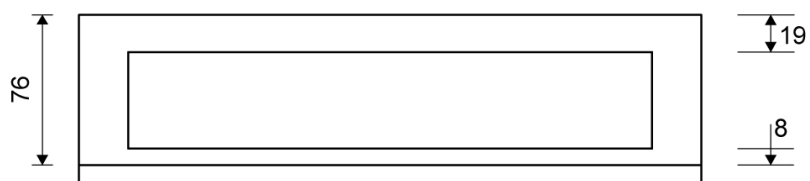

# 1915.1210

VVS: 155040230

HighLine Colour ramme | Messing

Rammen er med til at understrege gulvafløbets eksklusive design.

Rammens højde (10, 12, 15 eller 25 mm) er afhængig af tykkelsen på gulvflisen.

Eksklusivt rammedesign med overdel af 4 mm massivt, rustfrit stål. Indlæg sikrer en præcis placering i armaturet.

NB! Rammehøjde (H) = flisetykkelse + ca. 2 mm fliseklæb og membran.

## Specifikationer

<b>ARTIKEL NR</b> 1915.1210	<b>VVS NUMBER</b> 155040230	<b>MATERIALE</b> Rustfri stål (AISI 304)
<b>ANVENDELSE</b> Linjeafløb	<b>OVERFLADE</b> PVD Messing	<b>PASSER TIL</b> Armaturl: 1001, 1002, 1003, 1004, 1100, 5002, 5003
<b>INDBYGNINGSLÆNGDE (L)</b> 1195 mm	<b>HØJDE (H)</b> H 10 mm	<b>LÆNGDEMODEL</b> 1200 mm
<b>INDLÆG</b> Kunststof		