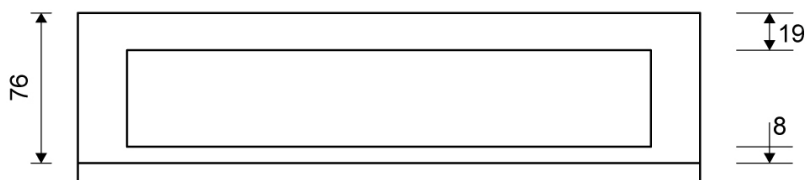

1915.0310

VVS: 155040330

HighLine Colour ramme | Messing

Rammen er med til at understrege gulvafløbets eksklusive design.

Rammens højde (10, 12, 15 eller 25 mm) er afhængig af tykkelsen på gulvflisen.

Eksklusivt rammedesign med overdel af 4 mm massivt, rustfrit stål. Indlæg sikrer en præcis placering i armaturet.

NB! Rammehøjde (H) = flisetykkelse + ca. 2 mm fliseklæb og membran.

Specifikationer

ARTIKEL NR 1915.0310	VVS NUMBER 155040330	MATERIALE Rustfri stål (AISI 304)
ANVENDELSE Linjeafløb	OVERFLADE PVD Messing	PASSER TIL Armatør: 1004
INDBYGNINGSLÆNGDE (L) 315 mm	HØJDE (H) H 10 mm	LÆNGDEMODEL 300 mm
INDLÆG Kunststof		