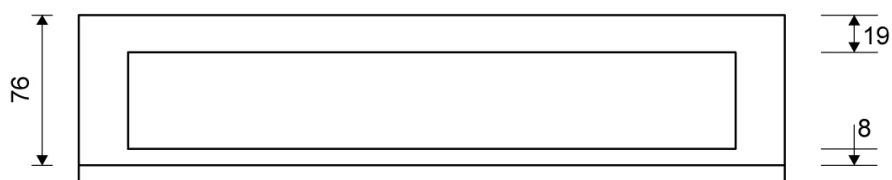

1915.0710

VVS: 155040730

HighLine Colour ramme | Messing

Rammen er med til at understrege gulvafløbets eksklusive design.

Rammens højde (10, 12, 15 eller 25 mm) er afhængig af tykkelsen på gulvflisen.

Eksklusivt rammedesign med overdel af 4 mm massivt, rustfrit stål. Indlæg sikrer en præcis placering i armaturet.

NB! Rammehøjde (H) = flisetykkelse + ca. 2 mm fliseklæb og membran.

Specifikationer

ARTIKEL NR 1915.0710	VVS NUMBER 155040730	MATERIALE Rustfri stål (AISI 304)
ANVENDELSE Linjeafløb	OVERFLADE PVD Messing	PASSER TIL Armatyr: 1001, 1002, 1003, 1004, 1100, 5002, 5003
INDBYGNINGSLÆNGDE (L) 695 mm	HØJDE (H) H 10 mm	LÆNGDEMODEL 700 mm
INDLÆG Kunststof		