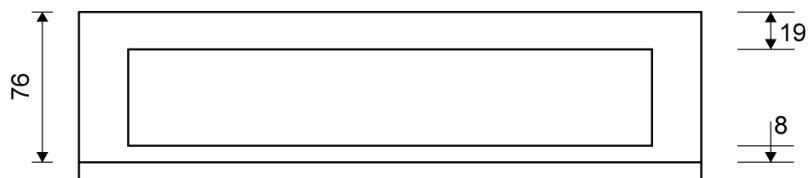

1915.0810

VVS: 155040830

HighLine Colour ramme | Messing

Rammen er med til at understrege gulvafløbets eksklusive design.

Rammens højde (10, 12, 15 eller 25 mm) er afhængig af tykkelsen på gulvflisen.

Eksklusivt rammedesign med overdel af 4 mm massivt, rustfrit stål. Indlæg sikrer en præcis placering i armaturet.

NB! Rammehøjde (H) = flisetykkelse + ca. 2 mm fliseklæb og membran.

Specifikationer

ARTIKEL NR 1915.0810	VVS NUMBER 155040830	MATERIALE Rustfri stål (AISI 304)
ANVENDELSE Linjeafløb	OVERFLADE PVD Messing	PASSER TIL Armatyr: 1001, 1002, 1003, 1004, 1100, 5002, 5003
INDBYGNINGSLÆNGDE (L) 795 mm	HØJDE (H) H 10 mm	LÆNGDEMODEL 800 mm
INDLÆG Kunststof		