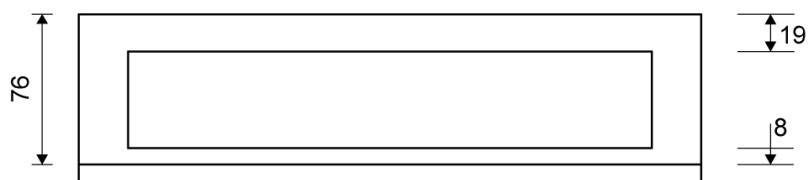

# 1915.0812

VVS: 155040832

HighLine Colour ramme | Messing

Rammen er med til at understrege gulvafløbets eksklusive design.

Rammens højde (10, 12, 15 eller 25 mm) er afhængig af tykkelsen på gulvflisen.

Eksklusivt rammedesign med overdel af 4 mm massivt, rustfrit stål. Indlæg sikrer en præcis placering i armaturet.

NB! Rammehøjde (H) = flisetykkelse + ca. 2 mm fliseklæb og membran.

## Specifikationer

<b>ARTIKEL NR</b> 1915.0812	<b>VVS NUMBER</b> 155040832	<b>MATERIALE</b> Rustfri stål (AISI 304)
<b>ANVENDELSE</b> Linjeafløb	<b>OVERFLADE</b> PVD Messing	<b>PASSER TIL</b> Armatyr: 1001, 1002, 1003, 1004, 1100, 5002, 5003
<b>INDBYGNINGSLÆNGDE (L)</b> 795 mm	<b>HØJDE (H)</b> H 12 mm	<b>LÆNGDEMODEL</b> 800 mm
<b>INDLÆG</b> Kunststof		