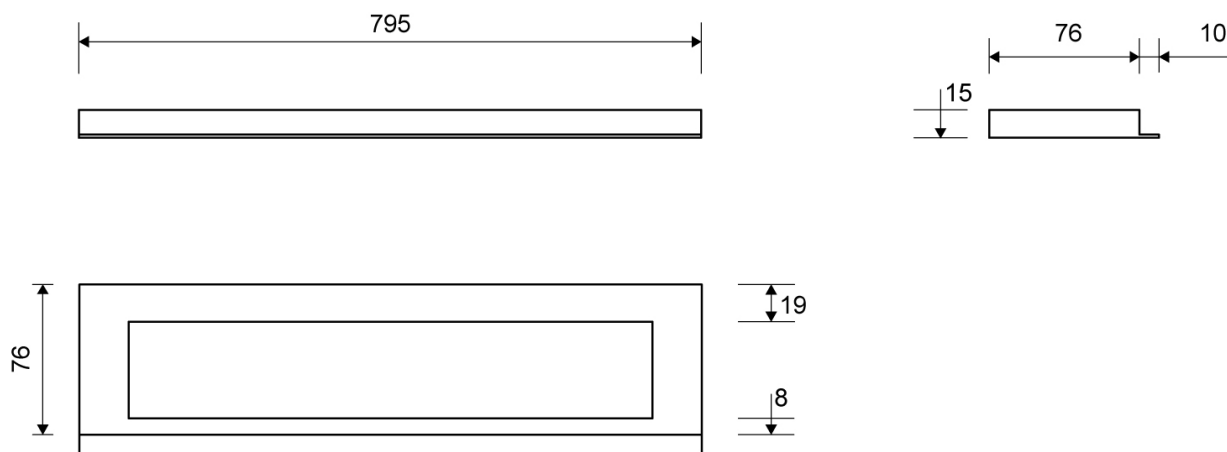

# 1915.0815

VVS: 155040835

HighLine Colour ramme | Messing

Rammen er med til at understrege gulvafløbets eksklusive design.

Rammens højde (10, 12, 15 eller 25 mm) er afhængig af tykkelsen på gulvflisen.

Eksklusivt rammedesign med overdel af 4 mm massivt, rustfrit stål. Indlæg sikrer en præcis placering i armaturet.

NB! Rammehøjde (H) = flisetykkelse + ca. 2 mm fliseklæb og membran.

## Specifikationer

<b>ARTIKEL NR</b> 1915.0815	<b>VVS NUMBER</b> 155040835	<b>MATERIALE</b> Rustfri stål (AISI 304)
<b>ANVENDELSE</b> Linjeafløb	<b>OVERFLADE</b> PVD Messing	<b>PASSER TIL</b> Armaturl: 1001, 1002, 1003, 1004, 1100, 5002, 5003
<b>INDBYGNINGSLÆNGDE (L)</b> 795 mm	<b>HØJDE (H)</b> H 15 mm	<b>LÆNGDEMODEL</b> 800 mm
<b>INDLÆG</b> Kunststof		