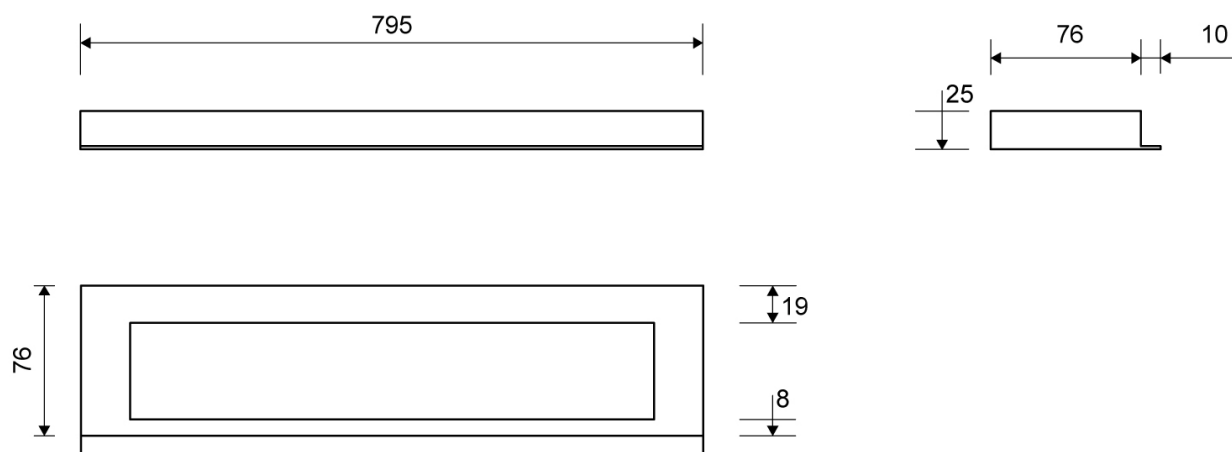

1915.0825

VVS: 155040837

HighLine Colour ramme | Messing

Rammen er med til at understrege gulvafløbets eksklusive design.

Rammens højde (10, 12, 15 eller 25 mm) er afhængig af tykkelsen på gulvflisen.

Eksklusivt rammedesign med overdel af 4 mm massivt, rustfrit stål. Indlæg sikrer en præcis placering i armaturet.

NB! Rammehøjde (H) = flisetykkelse + ca. 2 mm fliseklæb og membran.

Specifikationer

ARTIKEL NR 1915.0825	VVS NUMBER 155040837	MATERIALE Rustfri stål (AISI 304)
ANVENDELSE Linjeafløb	OVERFLADE PVD Messing	PASSER TIL Armatyr: 1001, 1002, 1003, 1004, 1100, 5002, 5003
INDBYGNINGSLÆNGDE (L) 795 mm	HØJDE (H) H 25 mm	LÆNGDEMODEL 800 mm
INDLÆG Kunststof		