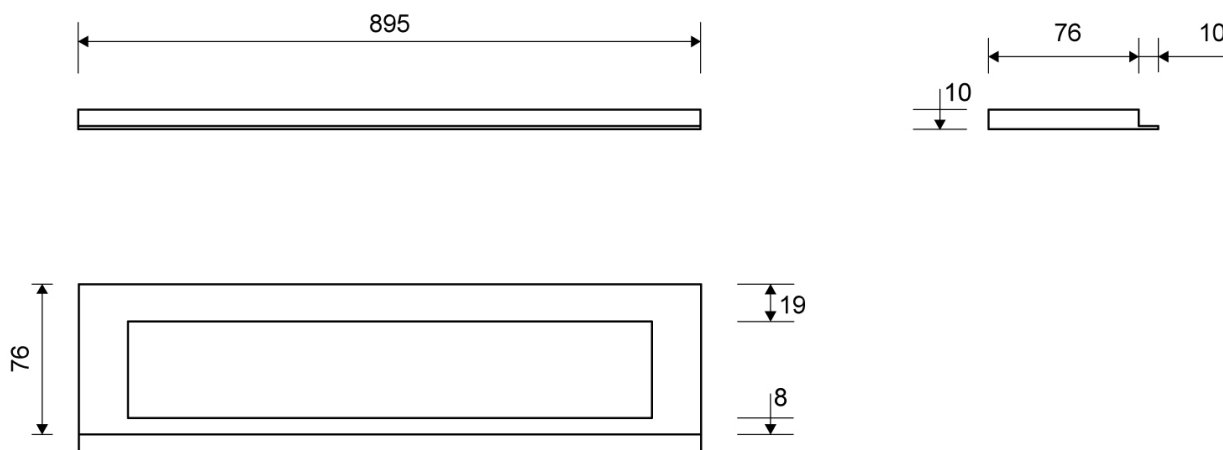

1915.0910

VVS: 155040930

HighLine Colour ramme | Messing

Rammen er med til at understrege gulvafløbets eksklusive design.

Rammens højde (10, 12, 15 eller 25 mm) er afhængig af tykkelsen på gulvflisen.

Eksklusivt rammedesign med overdel af 4 mm massivt, rustfrit stål. Indlæg sikrer en præcis placering i armaturet.

NB! Rammehøjde (H) = flisetykkelse + ca. 2 mm fliseklæb og membran.

Specifikationer

ARTIKEL NR 1915.0910	VVS NUMBER 155040930	MATERIALE Rustfri stål (AISI 304)
ANVENDELSE Linjeafløb	OVERFLADE PVD Messing	PASSER TIL Armatyr: 1001, 1002, 1003, 1004, 1100, 5002, 5003
INDBYGNINGSLÆNGDE (L) 895 mm	HØJDE (H) H 10 mm	LÆNGDEMODEL 900 mm
INDLÆG Kunststof		