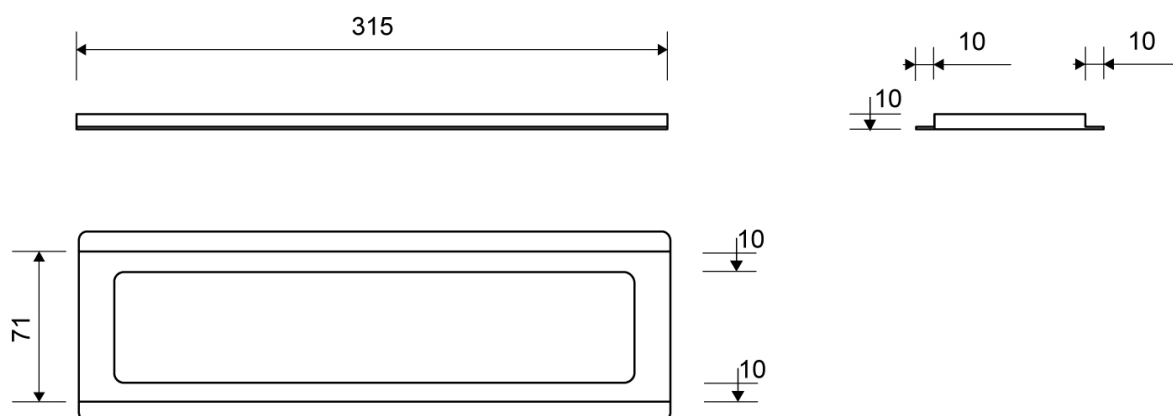

3500.0310

VVS: 155046310

ClassicLine ramme fritliggende | Børstet stål | 3500

Rammens højde (8, 10 eller 12 mm) er afhængig af tykkelsen på gulvflisen.

Gummiindlægget sikrer en præcis placering i armaturet, og et forsænket leje sikrer, at risten ligger præcist i rammen

Rammen er obligatorisk og har to funktioner: at bære risten og give en flot overgang.

NB! Rammehøjde (H) = flisetykkelse + ca. 2 mm fliseklæb og membran.

Specifikationer

ARTIKEL NR 3500.0310	DB (TIDL. TUN) 1410682	VVS NUMBER 155046310
VÆGT INKL EMBA 300 g	VÆGT EXCL EMBA 260 g	MATERIALE Rustfri stål (AISI 304)
ANVENDELSE Linjeafløb	OVERFLADE Børstet	PASSER TIL Armatur: 3004
INDBYGNINGSLÆNGDE (L) 315 mm	HØJDE (H) H 10 mm	LÆNGDEMODEL 300 mm
INDLÆG Kunststof		