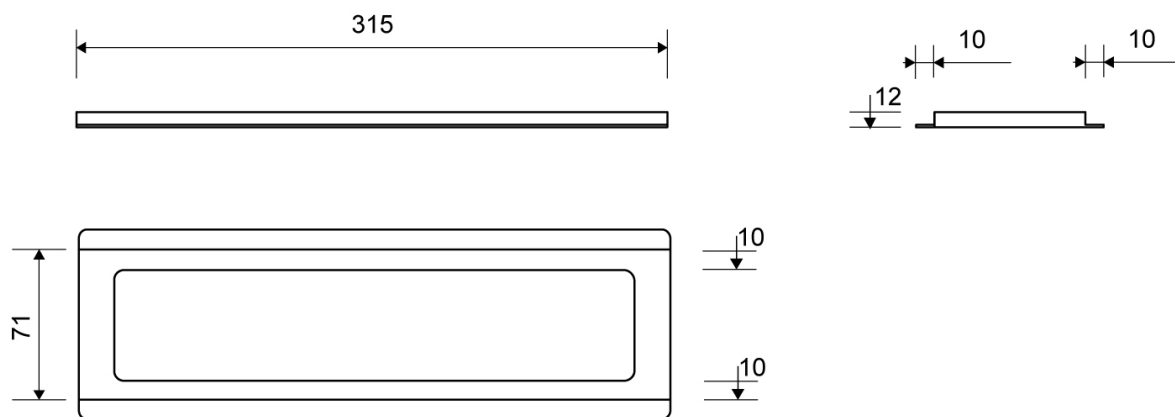

3500.0312

VVS: 155046312

ClassicLine ramme fritliggende | Børstet stål | 3500

Rammens højde (8, 10 eller 12 mm) er afhængig af tykkelsen på gulvflisen.

Gummiindlægget sikrer en præcis placering i armaturet, og et forsænket leje sikrer, at risten ligger præcist i rammen

Rammen er obligatorisk og har to funktioner: at bære risten og give en flot overgang.

NB! Rammehøjde (H) = flisetykkelse + ca. 2 mm fliseklæb og membran.

Specifikationer

ARTIKEL NR 3500.0312	DB (TIDL. TUN) 1410683	VVS NUMBER 155046312
VÆGT INKL EMBA 300 g	VÆGT EXCL EMBA 260 g	MATERIALE Rustfri stål (AISI 304)
ANVENDELSE Linjeafløb	OVERFLADE Børstet	PASSER TIL Armatur: 3004
INDBYGNINGSLÆNGDE (L) 315 mm	HØJDE (H) H 12 mm	LÆNGDEMODEL 300 mm
INDLÆG Kunststof		