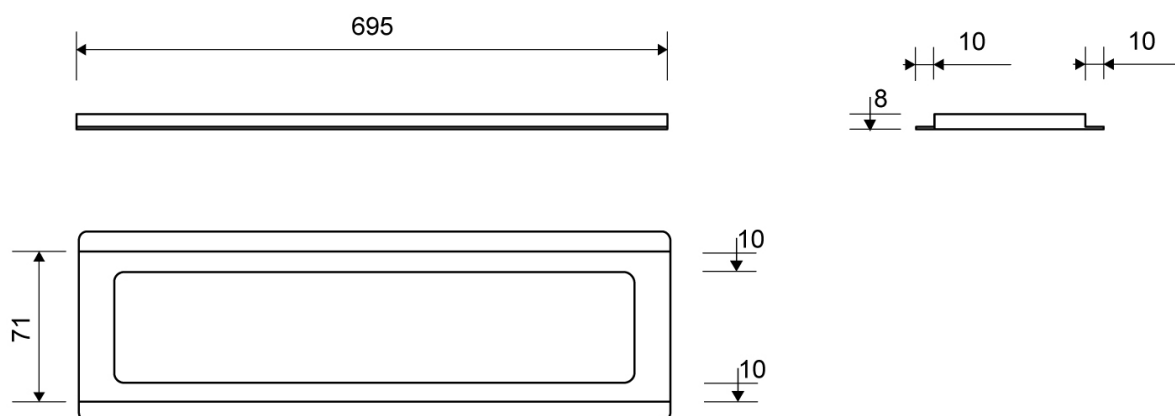

# 3500.0708

VVS: 155046708

ClassicLine ramme fritliggende | Børstet stål | 3500

Rammens højde (8, 10 eller 12 mm) er afhængig af tykkelsen på gulvflisen.

Gummiindlægget sikrer en præcis placering i armaturet, og et forsænket leje sikrer, at risten ligger præcist i rammen

Rammen er obligatorisk og har to funktioner: at bære risten og give en flot overgang.

NB! Rammehøjde (H) = flisetykkelse + ca. 2 mm fliseklæb og membran.

## Specifikationer

ARTIKEL NR 3500.0708	DB (TIDL. TUN) 1410684	VVS NUMBER 155046708
VÆGT INKL EMBA 700 g	MATERIALE Rustfri stål (AISI 304)	ANVENDELSE Linjeafløb
OVERFLADE Børstet	PASSER TIL Armatur: 3002, 3004	INDBYGNINGSLÆNGDE (L) 695 mm
HØJDE (H) H 8 mm	LÆNGDEMODEL 700 mm	INDLÆG Kunststof