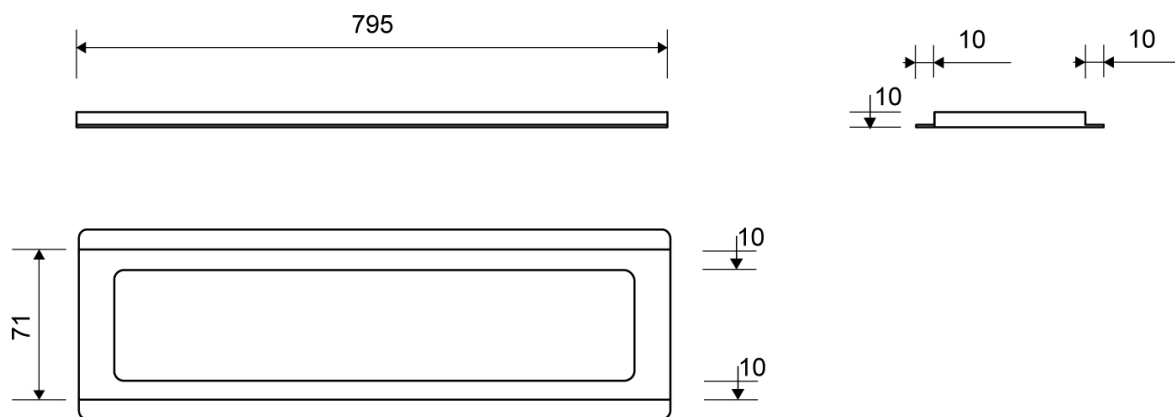

3500.0810

VVS: 155046810

ClassicLine ramme fritliggende | Børstet stål | 3500

Rammens højde (8, 10 eller 12 mm) er afhængig af tykkelsen på gulvflisen.

Gummiindlægget sikrer en præcis placering i armaturet, og et forsænket leje sikrer, at risten ligger præcist i rammen

Rammen er obligatorisk og har to funktioner: at bære risten og give en flot overgang.

NB! Rammehøjde (H) = flisetykkelse + ca. 2 mm fliseklæb og membran.

Specifikationer

ARTIKEL NR 3500.0810	VVS NUMBER 155046810	VÆGT INKL EMBA 700 g
VÆGT EXCL EMBA 680 g	MATERIALE Rustfri stål (AISI 304)	ANVENDELSE Linjeafløb
OVERFLADE Børstet	PASSER TIL Armatur: 3004	INDBYGNINGSLÆNGDE (L) 795 mm
HØJDE (H) H 10 mm	LÆNGDEMODEL 800 mm	INDLÆG Kunststof