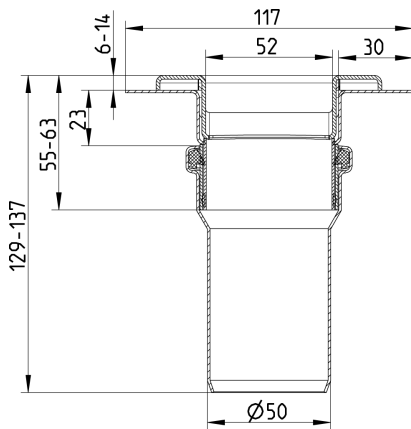

WATERLINE BADERUMSRENDE 700

- Gulv: beton og fliser
- Ramme: rektangulær
- Udløb: Ø50mm, lodret
- Rustfrit stål: AISI304/EN1.4301

Typenr.: 378.070.056.20
 EAN nr.: 5705499138146
 VVS nr.: 155062007
 RSK nr.:
 NRF nr.:
 LVI nr.: 3304415

Gulvtype: Beton/fliser
 Membran: Smøremembran
 Betegnelse: 700
 Vægt (kg): 2,29
 Materiale: AISI 304
 Materiale: EN 1.4301

Godkendelser

- DK - MK 7.21/1664-16
- DK - VA 2.44/19499-16
- FI - Tyypihyvaksynta WaterLine 275, 378
- NO - Teknisk Godkjenning 2484
- PL - Hygienic Certificate - All products
- RU - 1682257