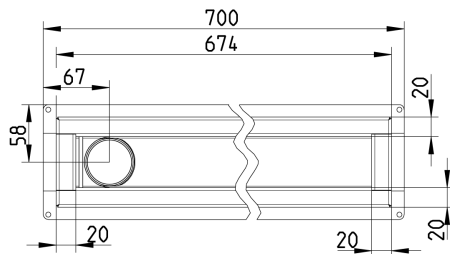

WATERLINE BADERUMSRENDE 700

- Gulv: beton og fliser
- Ramme: rektangulær
- Udløb: Ø50mm, lodret
- Rustfrit stål: AISI304/EN1.4301

Typenr.: 378.070.056.20
 EAN nr.: 5705499138146
 VVS nr.: 155062007
 RSK nr.:
 NRF nr.:
 LVI nr.: 3304415

Gulvtype: Beton/fliser
 Membran: Smøremembran
 Betegnelse: 700
 Vægt (kg): 2,29
 Materiale: AISI 304
 Materiale: EN 1.4301

Godkendelser

- DK - MK 7.21/1664-16
- DK - VA 2.44/19499-16
- FI - Tyypihyvaksynta WaterLine 275, 378
- NO - Teknisk Godkjenning 2484
- PL - Hygienic Certificate - All products
- RU - 1682257