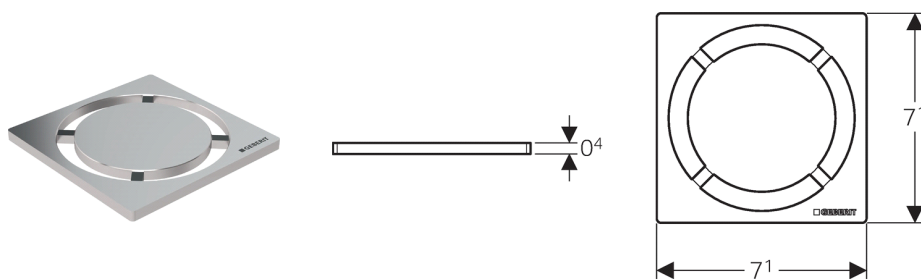

Geberit designrist "Circle", 8 x 8 cm

Anvendelse

- Til gulv afløb til brusenicher med plant gulv med ristramme 8 x 8 cm
- Til gulvkonstruktioner ≥ 75 mm

Egenskaber

- Børstet

Tekniske data

Materiale

Rustfrit stål