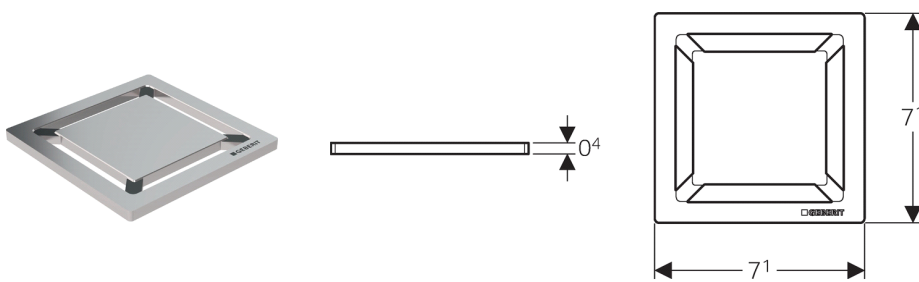

Geberit designrist "Square", 8 x 8 cm

Anvendelse

- Til gulv afløb til brusenicher med plant gulv med ristramme 8 x 8 cm
- Til gulvkonstruktioner ≥ 75 mm

Egenskaber

- Børstet

Tekniske data

Materiale

Rustfrit stål