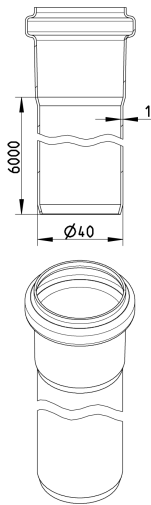

RØR, L: 6000MM, Ø40MM  
- Syrefast stål: AISI316L/EN1.4404

Typenr.: 811.600.040 S  
EAN nr.: 5705499412840  
VVS nr.: 160120560  
RSK nr.: 1552768  
NRF nr.: 2172504  
LVI nr.: 0250041

Udløbsdia. (mm): 40  
Længde (mm): 6000  
Vægt (kg): 5,86  
Materiale: AISI 316L  
Materiale: EN 1.4404