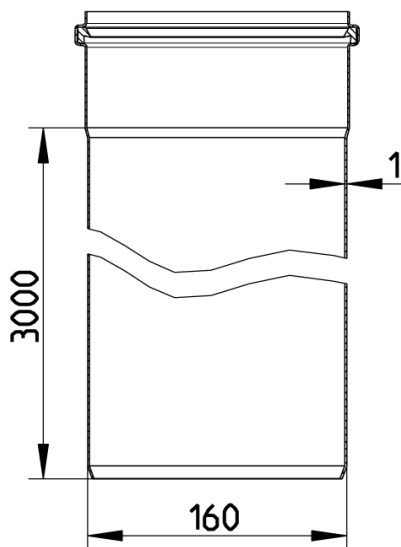

RØR, L: 3000MM, Ø160MM  
 - Syrefast stål: AISI316L/EN1.4404

Typenr.: 811.300.160 S  
 EAN nr.: 5705499400847  
 VVS nr.: 160132530  
 RSK nr.: 1550368  
 NRF nr.: 2168921  
 LVI nr.: 0250238

Udløbsdia. (mm): 160  
 Længde (mm): 3000  
 Vægt (kg): 15,59  
 Materiale: AISI 316L  
 Materiale: EN 1.4404