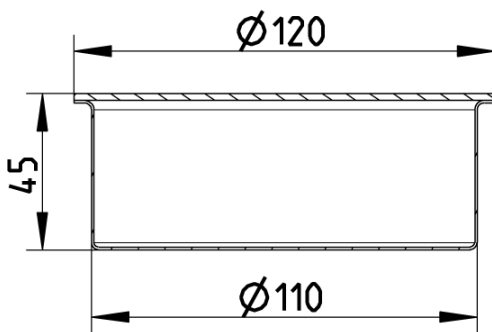

PROP, Ø110MM
- Syrefast stål: AISI316L/EN1.4404

Typenr.: 844.000.110 S
EAN nr.: 5705499402957
VVS nr.: 160263410
RSK nr.: 1550333
NRF nr.: 2170929
LVI nr.: 0253234

Produkttype: Propper
Udløbsdia. (mm): 110
Vægt (kg): 0,17
Materiale: AISI 316L
Materiale: EN 1.4404