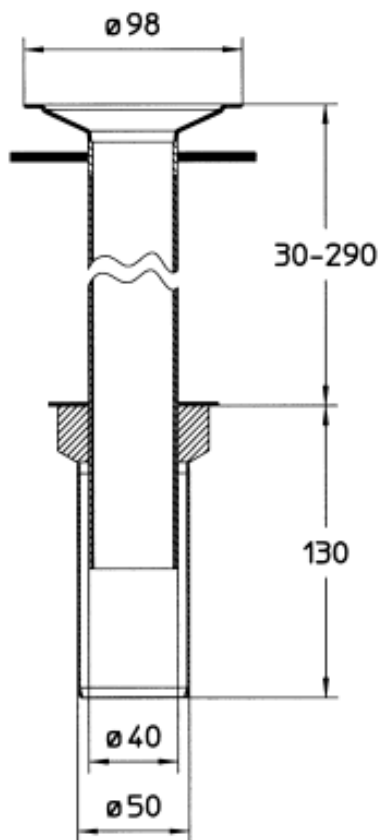

Produktdatablad

INDSATS TIL FIRK STØBEJ-AFLØB
 - Udløb: Ø50mm, lodret
 - Rustfrit stål: AISI304/EN1.4301

Typenr.: 135.000.040
 EAN nr.: 5705499100167
 VVS nr.: 160385240
 RSK nr.:
 NRF nr.:
 LVI nr.:

Produkttype: Indsatser
 Udløbsdia. (mm): 50
 Vægt (kg): 1,32
 Materiale: AISI 304
 Materiale: EN 1.4301