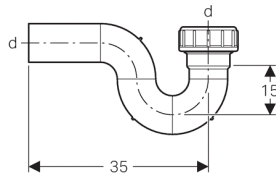

Geberit vandlås til vask, med klemforskruning, indløb lodret og afløb vandret

Tekniske data

Materiale PE-HD

Artikel

Varenr.	VVS no.	d, ø [mm]
365.716.16.1	184171275	75