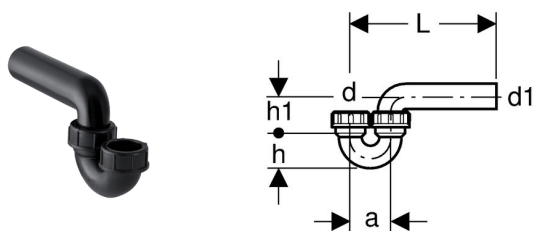

Geberit vandlås til vask, med klemforskruing, indløb lodret og afløb vandret

Tekniske data

Materiale

PE-HD

Artikel

Varenr.	VVS no.	DN	d, ø [mm]	d1, ø [mm]	a [cm]	h [cm]	h1 [cm]	L [cm]
152.033.16.1	184181250	40 / 50	40	50	8	5,5	9	8-21
152.036.16.1	184181240	40 / 40	40	40	8	5,5	8	8-15
152.039.16.1	184181251	50 / 50	50	50	8	6,5	8	8-18
152.043.16.1		50 / 56	50	56	8	6,5	8	8-21
152.044.16.1		56 / 56	56	56	9	7	9	8-21