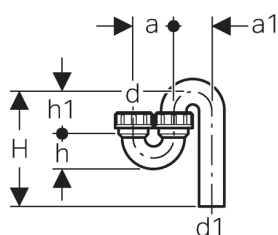

**Geberit vandlås til vask, med klemforskruing, indløb lodret og afløb lodret**

**Tekniske data**

Materiale

PE-HD

**Artikel**

Varenr.	VVS no.	DN	d, ø [mm]	d1, ø [mm]	a [cm]	a1 [cm]	H [cm]	h [cm]	h1 [cm]
152.001.16.1		40 / 56	48	56	8	8	8-21	6,5	7,5
152.032.16.1	184185250	40 / 50	40	50	8	8	8-18	5,5	9
152.035.16.1	184185240	40 / 40	40	40	8	8	8-15	5,5	8
152.038.16.1	184185251	50 / 50	50	50	8	8	8-18	6,5	8
152.041.16.1		50 / 56	50	56	8	9	8-21	6,5	9
152.042.16.1		56 / 56	56	56	9	9	8-21	7	9