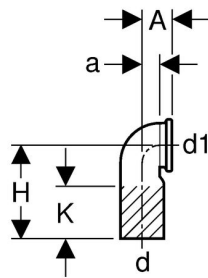

Geberit PE tilslutningsbøjning 90° til væghængt toilet, med udvidelse

Anvendelse

- Til afløb fra bygninger
- Til afvanding af grunde
- Til tilslutning af apparater med vandret afløb
- Til Geberit Kombifix installationselementer til væghængt toilet
- Til Geberit Sanbloc installationselementer til væghængt toilet
- Til lodret montering

Egenskaber

- Med tætning af EPDM
- UV-beständig

Tekniske data

Materiale PE-HD

Indeholdt i leveringen

- Beskyttelseslæg

Artikel

Varenr.	VVS no.	DN	d, ø [mm]	d1, ø [mm]	A [cm]	a [cm]	H [cm]	K [cm]
366.925.16.1	184211290	90 / 90	90	90	7,5	4,5	22,5	13
367.792.16.1	184211310	100 / 100	110	110	7,5	4,5	22,5	13
367.925.16.1	184211309	100 / 90	110	90	7,5	4,5	22,5	13