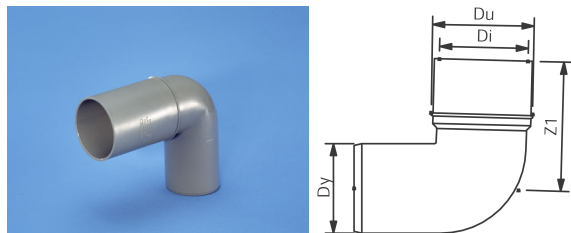

Wafix overgang til støbejern

Dy	Wavin nr.	VVS nr.	Di	L1	L2	Z
Grå						
75	1452220	186608075	90,5	122	54	7
110	1452240	186608110	126,0	122	47	9

Wafix vandlås vinkel 88,5°

Dy	Wavin nr.	VVS nr.	Di	Du	Z1
Grå					
40/32	1452605	186641039	41	44,5	27
50/40	1452610	186641048	50	55,5	37