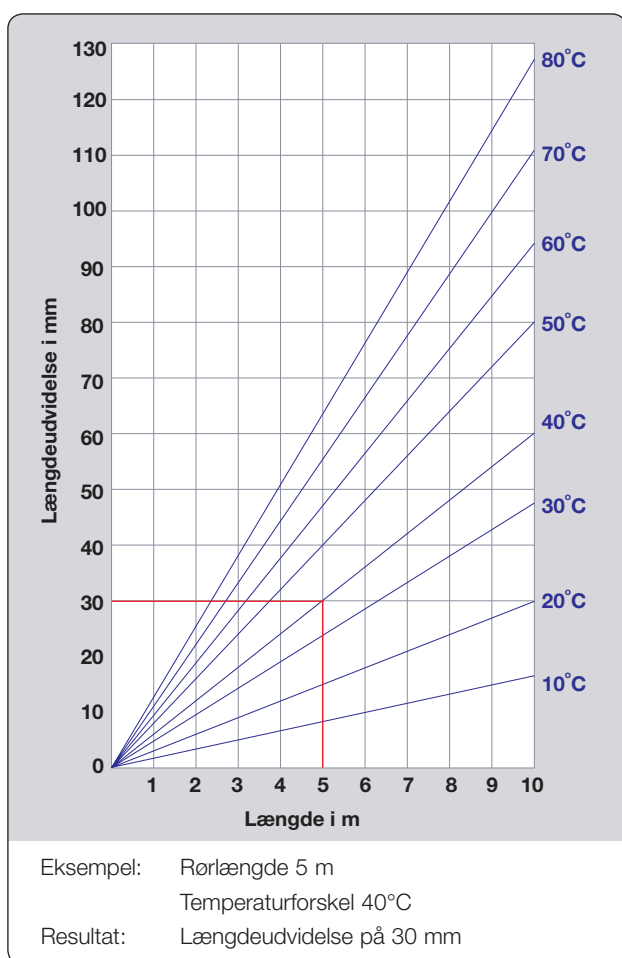

Ekspansion

For at optage den længdeudvidelse, der opstår, når der løber varmt vand igennem rørene, er det nødvendigt at indskyde ekspansionsrør i systemet.

Antallet af ekspansionsmuffer afhænger af:

- Forskellen mellem installations- og brugstemperatur
- Rørstrækningens længde

Figuren viser beregning af længdeudvidelsen.

Længdeoptagelse for hver muffe

Dimensioner (mm)	ø32	ø40	ø50	ø75	ø110
Max. længdeoptagelse (mm)	10	10	10	10	10

Længdeoptagelse for ekspansionsrør

Dimensioner (mm)	ø50	ø75	ø110
Max. længdeoptagelse (mm)	70	65	55

Anvendelse af skydemuffer

Skydemuffer anvendes, hvor du ønsker at indskyde fx et grenrør på en eksisterende faldstamme. Efter at skydemuffen er monteret, skal den altid fixeres, således at den ikke kan flytte sig.

Isolering mod kondens

Det er nødvendigt at kondensisolere Wafix i tilfælde, hvor der opstår store temperaturforskelle mellem afløbsvandet og omgivelsestemperaturen. Dette kan enten være i forbindelse med afløbsledninger fra tagafvandning, hvor faldstammen føres igennem et opvarmet lokale, eller hvor udluftningen fra en installation føres igennem et uopvarmet tagrum.

Kontakt Teknisk Salgssupport på 8696 2000, hvis du vil vide mere om montering, eller klik dig ind på www.wavin.dk, hvor du finder en detaljeret monteringsvejledning for Wafix.

Drift og vedligeholdelse af Wafix

Rengøring af rør

- Almindelige rengøringsmidler

Maling af rør

- Affedtning: Fluren 37
- Grunder: Uniplast
- Maling: Dæksoplast 25
- Binding: 1-2 ugers hærdning

Ovenstående produkter er fra Flüggers sortiment, men der kan også anvendes andre fabrikater. Du kan få en komplet drifts- og vedligeholdelsesvejledning på www.wavin.dk eller ved at kontakte Teknisk Salgssupport på 8696 2000.