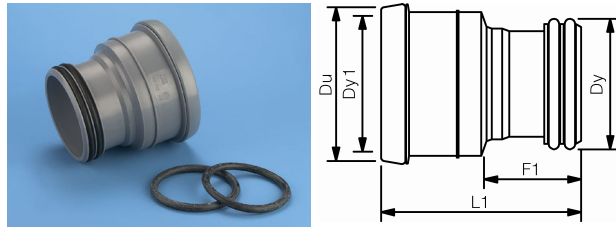

PP/HT erstatningsmuffe

Dy/Dy1	Wavin nr.	VVS nr.	Du	F1	L1
Hvid					
50/50	2442450	186581350	69	68	85
Grå					
50/50	2452450	186581050	69	37	85
75/75	2452460	186581075	93	46	98
110/110	1452480	186581110	126	43	118