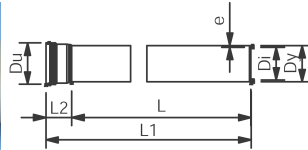

Wafix rør med muffe

Dy	Wavin nr.	VVS nr.	Di	Du	e	L	L1	L2
Hvid								
32	1420502	186020325	28,4	42	2,0	250	290	44
32	1420504	186020350	28,4	42	1,8	500	544	44
32	1420507	186020400	28,4	42	1,8	1000	1044	44
32	1420509	186020500	28,4	42	1,8	2000	2044	44
40	1420002	186021325	36,4	50	2,0	250	297	47
40	1420004	186021350	36,4	50	1,8	500	547	47
40	1420007	186021400	36,4	50	1,8	1000	1047	47
40	1420009	186021500	36,4	50	1,8	2000	2047	47
50	1420102	186022325	46,4	60	2,0	250	299	49
50	1420104	186022350	46,4	60	1,8	500	549	49
50	1420107	186022400	46,4	60	1,8	1000	1049	49
50	1420109	186022500	46,4	60	1,8	2000	2049	49
Grå								
32	1430502	186020025	28,4	42	1,8	250	294	44
32	1430504	186020050	28,4	42	1,8	500	544	44
32	1430507	186020100	28,4	42	1,8	1000	1044	44
32	1430508	186020150	28,4	42	1,8	1500	1544	44
32	1430509	186020200	28,4	42	1,8	2000	2044	44
40	1430002	186021025	36,4	50	1,8	250	297	47
40	1430004	186021050	36,4	50	1,8	500	547	47
40	1430007	186021100	36,4	50	1,8	1000	1047	47
40	1430008	186021150	36,4	50	1,8	1500	1547	47
40	1430009	186021200	36,4	50	1,8	2000	2047	47
50	1430102	186022025	46,4	60	1,8	250	299	49
50	1430104	186022050	46,4	60	1,8	500	549	49
50	1430107	186022100	46,4	60	1,8	1000	1049	49
50	1430108	186022150	46,4	60	1,8	1500	1549	49
50	1430109	186022200	46,4	60	1,8	2000	2049	49
50	1430117	186022300	46,4	60	1,8	3000	3049	49
75	1430202	186024025	70,4	88	2,3	250	305	55
75	1430204	186024050	70,4	88	2,3	500	555	55
75	1430207	186024100	70,4	88	2,3	1000	1055	55
75	1430208	186024150	70,4	88	2,3	1500	1555	55
75	1430209	186024200	70,4	88	2,3	2000	2055	55
75	1430218	186024300	70,4	88	2,3	3000	3055	55
110	1430402	186027025	103,2	126	3,7	250	315	68
110	1430404	186027050	103,2	126	3,4	500	566	66
110	1430407	186027100	103,2	126	3,4	1000	1066	66
110	1430408	186027150	103,2	126	3,4	1500	1566	66
110	1430409	186027200	103,2	126	3,4	2000	2066	66
110	1430416	186027600	103,2	126	3,4	6000	6066	66