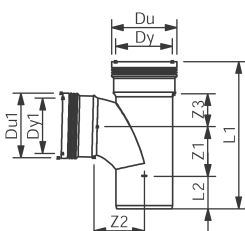

Wafix grenrør m/sving 88,5°

Dy/Dy1	Wavin nr.	VVS nr.	Du	Du1	Z1	Z2	Z3	L1	L2
Grå									
110/110	1450445	186438110	126	126	13	94	151	291	63