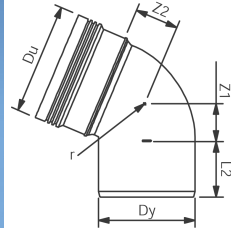

Fittings

Wafix bøjning 67°

Dy	Wavin nr.	VVS nr.	Du	L2	r	Z1	Z2
Grå							
32	1450299	186134032	42	43	14	17	17
50	1450315	186134050	60	47	23	23	27
75	1450325	186134075	88	52	35	30	35
110	1450345	186134110	126	63	51	43	43