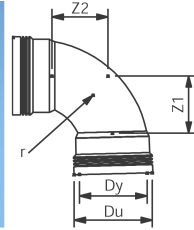

Wafix PLUS lang-bøjning 88,5°

Dy	Wavin nr.	VVS nr.	Du	Z1	Z2	r
Grå						
75	1453327	186119075	88	86	86	88
Grå						
110	1453345	186119110	126	96	96	95