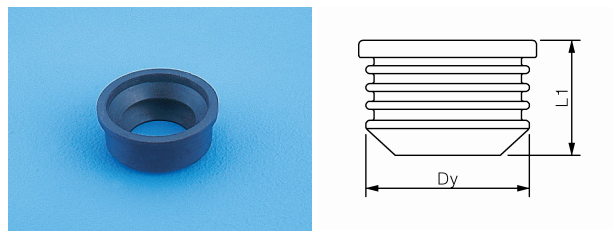

Gummi overgang til vandlås vinkel

Dy	Wavin nr.	VVS nr.	L1
40/32	6094109	170266039	28
50/32	6094101	170266048	22
50/40	6094102	170266049	22