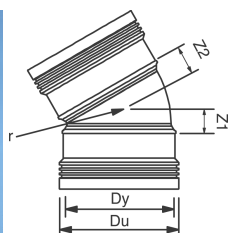

Wafix PLUS bøjning 30°

Dy	Wavin nr.	VVS nr.	Du	Z1	Z2	r
Grå						
75	1453332	186168075	88	21	21	35
110	1453341	186168110	126	21	21	51