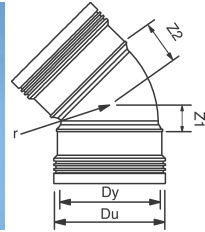

Fittings

Wafix PLUS bøjning 45°

Dy	Wavin nr.	VVS nr.	Du	Z1	Z2	r
Hvid						
32	1443304	186158332	42	15	15	17
40	1443314	186158340	50	13	13	18
50	1443324	186158350	60	17	17	26
Grå						
32	1453304	186158032	42	15	15	17
40	1453314	186158040	50	13	13	18
50	1453324	186158050	60	17	17	26
75	1453334	186158075	88	20	20	35
110	1453342	186158110	126	30	30	51