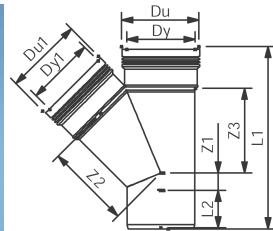

Wafix PLUS bøjning 88,5°

Dy	Wavin nr.	VVS nr.	Du	Z1	Z2	r
Hvid						
32	1443306	186118332	42	24	24	17
40	1443316	186118340	50	26	26	18
50	1443326	186118350	60	35	35	26
Grå						
32	1453306	186118032	42	24	24	17
40	1453316	186118040	50	26	26	18
50	1453326	186118050	60	35	35	26
75	1453336	186118075	88	52	52	35
110	1453343	186118110	126	65	65	51

Wafix PLUS lang-bøjning 88,5°

Dy	Wavin nr.	VVS nr.	Du	Z1	Z2	r
Grå						
75	1453327	186119075	88	86	86	88
Grå						
110	1453345	186119110	126	96	96	95

Wafix grenrør 45°

Dy/Dy1	Wavin nr.	VVS nr.	Du	Du1	L1	L2	Z1	Z2	Z3
Hvid									
32/32	1440400	186381332	42	42	138	43	12	40	40
40/40	1440405	186381340	50	50	154	45	14	49	49
50/50	1440410	186381350	60	60	172	47	16	62	62
Grå									
32/32	1450400	186381032	42	42	138	43	12	40	40
40/40	1450405	186381040	50	50	154	45	14	50	50
50/50	1450410	186381050	60	60	172	47	16	62	62
75/50	1450420	186381073	88	60	181	52	3	79	74
75/75	1450423	186381075	88	88	217	52	21	92	92
110/50	1450449	186381106	126	60	204	63	14	107	77
110/75	1450440	186381108	126	88	239	63	3	118	109
110/110	1450446	186381110	126	126	293	63	28	138	138