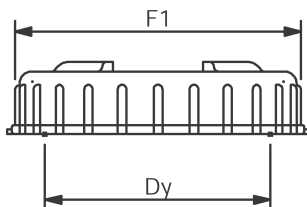

Wafix dæksel til rensørør

m. Pakning

Dy	Wavin nr.	VVS nr.	F1
Grå			
50	1450915#	186492050	67
75	1450925	186492075	94
110	1450945	186492110	130