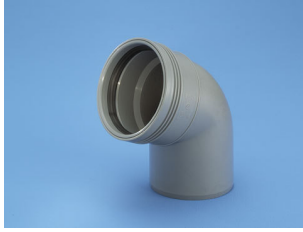

Fittings

Wafix bøjning 67°

Dy	Wavin nr.	VVS nr.	Du	L2	r	Z1	Z2
Grå							
32	1450299	186134032	42	43	14	17	17
50	1450315	186134050	60	47	23	23	27
75	1450325	186134075	88	52	35	30	35
110	1450345	186134110	126	63	51	43	43