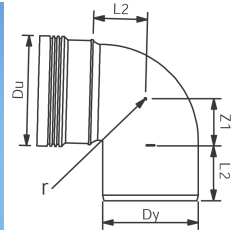

Wafix bøjning 88,5°

Dy	Wavin nr.	VVS nr.	Du	L2	r	Z1	Z2
Hvid							
32	1440304	186114332	42	43	14	23	23
40	1440308	186114340	50	45	18	28	26
50	1440313	186114350	60	47	23	30	35
Grå							
32	1450304	186114032	42	43	14	23	23
40	1450308	186114040	50	45	18	27	26
50	1450313	186114050	60	47	23	30	35
75	1450323	186114075	88	52	35	42	52
110	1450343	186114110	126	63	51	60	59