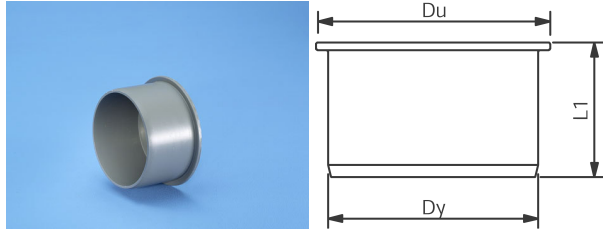

Fittings

Wafix prop

Dy	Wavin nr.	VVS nr.	Du	L1
Hvid				
32	1441400	186523332	40	48
40	1441405	186523340	50	50
50	1441410	186523350	58	51
Grå				
32	1451400	186523032	40	48
40	1451405	186523040	50	50
50	1451410	186523050	58	51
75	1451420	186523075	88	58
110	1451440	186523110	123	71