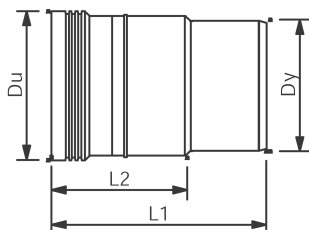

Wafix ekspansions- og samlerør

Dy	Wavin nr.	VVS nr.	Du	L1	L2
Grå					
50	1450810	186548050	60	164	111
75	1450820	186548075	88	164	112
110	1450840	186548110	126	182	112