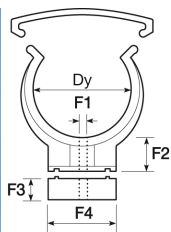

Rørholder

Dy	Wavin nr.	VVS nr.	F1	F2	F3	F4
Hvid uden bøjle						
32	0451730	176931332	6	12	10	32
40	0451735	176931340	6	13	10	32
Hvid med bøjle						
50	0451740	176931350	6	17	10	32,
Grå uden bøjle						
32	0451700	176931032	6	12	10	32
40	0451705	176931040	6	13	10	32
Grå med bøjle						
50	0451710	176931050	6	17	10	32
75	0451715	176931075	8	20	15	41
110	0451720	176931110	8	20	20	59