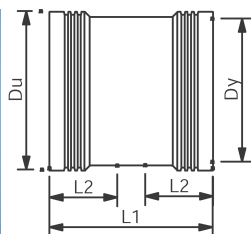

Wafix dobbeltmuffe

Dy	Wavin nr.	VVS nr.	Du	L1	L2
Hvid					
32	1440200	186553332	42	87	43
40	1440205	186553340	50	91	45
50	1440210	186553350	60	95	47
Grå					
32	1450200	186553032	42	87	43
40	1450205	186553040	50	91	45
50	1450210	186553050	60	95	47
75	1450220	186553075	88	102	50
110	1450240	186553110	126	130	64