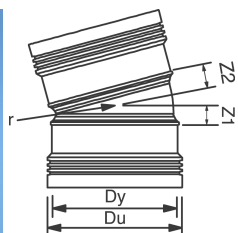

Wafix PLUS bøjning 15°

Dy	Wavin nr.	VVS nr.	Du	Z1	Z2	r
Grå						
75	1453330	186178075	88	15	15	35
110	1453340	186178110	126	13	13	51