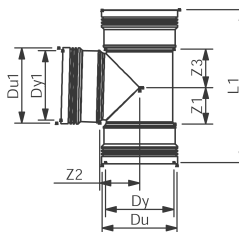

Wafix PLUS grenrør 88,5°

Dy/Dy1	Wavin nr.	VVS nr.	Du	Du1	L1	Z1	Z2	Z3
Hvid								
32/32	1443451	186307332	42	42	130	23	23	23
40/40	1443452	186307340	50	50	141	26	26	24
50/50	1443453	186307350	60	60	160	33	33	33
Grå								
32/32	1453418	186307032	42	42	130	23	23	23
Grå								
40/40	1453419	186307040	50	50	154	14	50	50
50/50	1453420	186307050	60	60	160	33	33	33
75/50	1453421	186307073	88	60	171	34	44	34
75/75	1453425	186307075	88	88	207	58	49	45
110/50	1453427	186307106	126	60	223	48	64	48
110/75	1453428	186307108	126	88	236	59	49	66
110/110	1453448	186307110	126	126	256	65	65	62