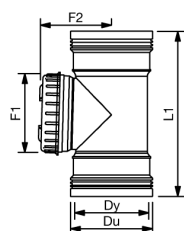

Wafix PLUS rensørør

m. Dæksel

Dy	Wavin nr.	VVS nr.	Du	F1	F2	L1
Grå						
110	1453940	186477110	126	130	112	256