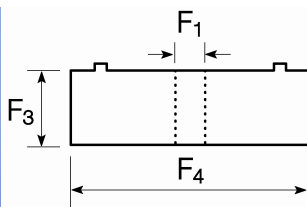

Afstandsklods til rørholder

Dimension	Wavin nr.	VVS nr.	F1	F3	F4
Hvid					
32/40/50	0451770#	176939350	6	10	32
Grå					
32/40/50	0451750	176939050	6	10	32
110	0451760#	176939110	8	20	59