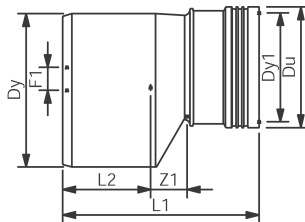

Wafix reduktion

Dy/Dy1	Wavin nr.	VVS nr.	Du	F1	L1	L2	Z1
Hvid							
40/32	1440703	186511339	42	4	98	41	16
50/32	1440705	186511348	39	9	106	47	16
50/40	1440710	186511349	50	5	102	45	12
75/32	1440715	186511371	42	21	125	52	31
75/40	1440718	186511372	50	17	131	52	35
75/50	1440720	186511373	60	12	121	52	23
110/50	1440742	186511406	60	28	151	63	41
Grå							
40/32	1450703	186511039	42	4	98	41	16
50/32	1450705	186511048	42	9	106	47	16
50/40	1450710	186511049	50	5	102	45	12
75/32	1450715	186511071	42	21	125	52	31
75/40	1450718	186511072	50	17	131	52	35
75/50	1450720	186511073	60	12	121	52	23
110/50	1450742	186511106	60	28	151	63	41
110/75	1450740	186511108	88	17	143	63	27
110/90	1450741		105	9	140	58	20