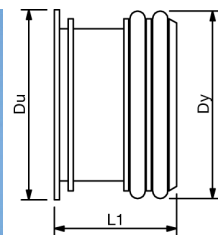

PP/HT indvendig prop

Du	Wavin nr.	VVS nr.	Dy	L1
Hvid				
50	2441460	186524350	50	40
Grå				
75	2451470	186524075	70	47
110	2451481	186524110	100	53