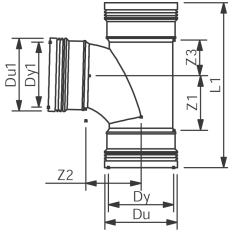

Fittings

Wafix PLUS grenrør m/sving 88,5°

Dy/Dy1	Wavin nr.	VVS nr.	Du	Du1	L1	Z1	Z2	Z3

Grå

75/75	1453442	186439075	88	88	207	58	49	45
110/75	1453443	186439108	126	88	236	60	65	49
110/110	1453445	186439110	126	126	288	94	99	66