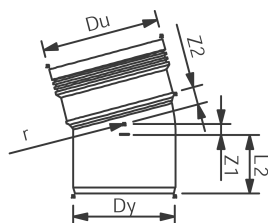

Wafix bøjning 15°

Dy	Wavin nr.	VVS nr.	Du	L2	r	Z1	Z2
Hvid							
32	1440300	186174332	42	43	14	8	8
40	1440305	186174340	50	45	18	9	7
50	1440310	186174350	60	47	23	9	10
Grå							
32	1450300	186174032	42	43	14	8	8
40	1450305	186174040	50	45	18	9	7
50	1450310	186174050	60	47	23	9	10
75	1450320	186174075	88	52	35	10	15
110	1450340	186174110	126	63	51	13	13