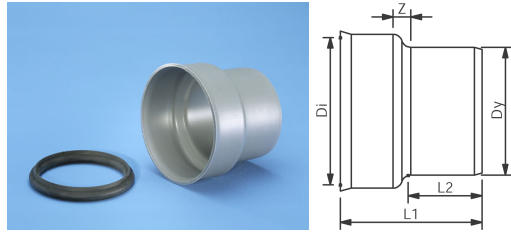

Wafix overgang til støbejern

Dy	Wavin nr.	VVS nr.	Di	L1	L2	Z
Grå						
75	1452220	186608075	90,5	122	54	7
110	1452240	186608110	126,0	122	47	9