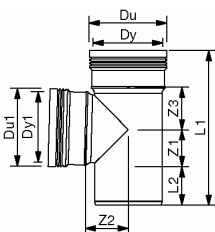

Wafix PLUS lang-bøjning 88,5°

Dy	Wavin nr.	VVS nr.	Du	Z1	Z2	r
Grå						
75	1453327	186119075	88	86	86	88
Grå						
110	1453345	186119110	126	96	96	95

Wafix grenrør 45°

Dy/Dy1	Wavin nr.	VVS nr.	Du	Du1	L1	L2	Z1	Z2	Z3
Hvid									
32/32	1440400	186381332	42	42	138	43	12	40	40
40/40	1440405	186381340	50	50	154	45	14	49	49
50/50	1440410	186381350	60	60	172	47	16	62	62
Grå									
32/32	1450400	186381032	42	42	138	43	12	40	40
40/40	1450405	186381040	50	50	154	45	14	50	50
50/50	1450410	186381050	60	60	172	47	16	62	62
75/50	1450420	186381073	88	60	181	52	3	79	74
75/75	1450423	186381075	88	88	217	52	21	92	92
110/50	1450449	186381106	126	60	204	63	14	107	77
110/75	1450440	186381108	126	88	239	63	3	118	109
110/110	1450446	186381110	126	126	293	63	28	138	138

Fittings

Wafix grenrør 88,5°

Dy/Dy1	Wavin nr.	VVS nr.	Du	Du1	L1	L2	Z1	Z2	Z3
Hvid									
32/32	1440402	186301332	42	42	126	43	21	20	20
40/40	1440407	186301340	50	50	141	45	26	26	24
50/50	1440412	186301350	60	60	151	47	28	30	30
Grå									
32/32	1450402	186301032	42	42	126	43	21	20	20
40/40	1450407	186301040	50	50	141	45	26	26	24
50/50	1450412	186301050	60	60	151	47	28	30	30
75/50	1450422	186301073	88	60	164	52	30	42	30
75/75	1450425	186301075	88	88	189	52	42	43	43
110/50	1450450	186301106	126	60	189	63	30	61	32
110/75	1450442	186301108	126	88	214	63	42	61	45
110/110	1450448	186301110	126	126	252	63	60	65	65