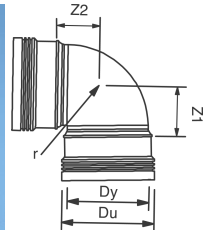

Wafix PLUS bøjning 88,5°

Dy	Wavin nr.	VVS nr.	Du	Z1	Z2	r
Hvid						
32	1443306	186118332	42	24	24	17
40	1443316	186118340	50	26	26	18
50	1443326	186118350	60	35	35	26
Grå						
32	1453306	186118032	42	24	24	17
40	1453316	186118040	50	26	26	18
50	1453326	186118050	60	35	35	26
75	1453336	186118075	88	52	52	35
110	1453343	186118110	126	65	65	51