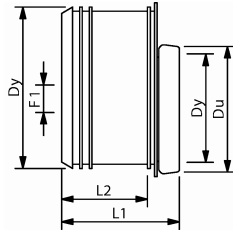

PP/HT indvendig reduktion

Dy/Dy1	Wavin nr.	VVS nr.	Du	L1	L2

Hvid

75/32	2440782	186621371	47	59	45
75/50	2440784	186621373	69	62	46

Grå

50/32	2450780	186621048	47	52	38
75/32	2450782	186621071	47	59	45
75/50	2450784	186621073	69	62	46
110/50	2450787	186621106	69	65	50
110/75	2450789	186621108	93	71	53