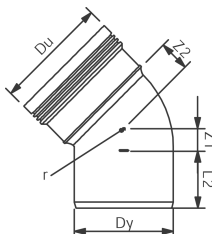

Wafix bøjning 45°

Dy	Wavin nr.	VVS nr.	Du	L2	r	Z1	Z2
Hvid							
32	1440302	186154332	42	43	14	12	12
40	1440307	186154340	50	45	18	15	13
50	1440312	186154350	60	47	23	16	18
Grå							
32	1450302	186154032	42	43	14	12	12
40	1450307	186154040	50	45	18	15	13
50	1450312	186154050	60	47	23	16	18
75	1450322	186154075	88	52	35	21	20
110	1450342	186154110	126	63	51	29	30