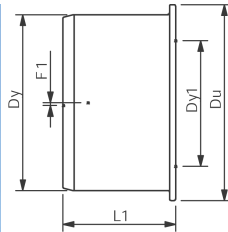

Wafix kort reduktion

Dy/Dy1	Wavin nr.	VVS nr.	Du	F1	L1
Hvid					
50/32	1440760	186510348	58	5	51
50/40	1440762	186510349	58	-	51
75/50	1440764	186510373	86	8	58
110/50	1440766	186510406	123	24	71
Grå					
50/32	1450760	186510048	58	5	51
50/40	1450762	186510049	58	-	51
75/50	1450764	186510073	86	8	58
110/50	1450766	186510106	123	24	71
110/75	1450768	186510108	123	11	71