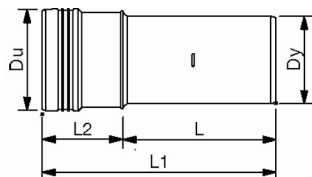

Fittings

Wafix vandlåsmuffe

Dy	Wavin nr.	VVS nr.	Du	L	L1	L2
Grå						
50	1452660	186643050	58,5	88	133	43