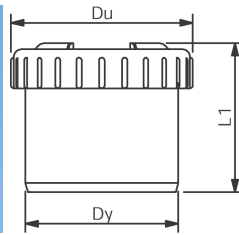

Wafix endedæksel

Dy	Wavin nr.	VVS nr.	Du	L1
Grå				
75	1451320	186493075	94	41
110	1451340	186493110	130	107