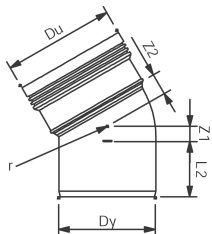

Wafix bøjning 30°

Dy	Wavin nr.	VVS nr.	Du	L2	r	Z1	Z2
Hvid							
32	1440301	186164332	42	43	14	10	10
40	1440306	186164340	50	45	18	10	11
50	1440311	186164350	60	47	23	13	13
Grå							
32	1450301	186164032	42	43	14	10	10
40	1450306	186164040	50	45	18	10	11
50	1450311	186164050	60	47	23	13	13
75	1450321	186164075	88	52	35	16	21
110	1450341	186164110	126	63	51	20	21