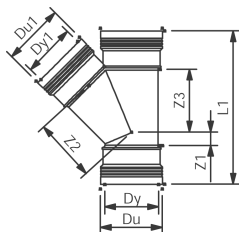

Wafix PLUS grenrør 45°

Dy/Dy1	Wavin nr.	VVS nr.	Du	Du1	L1	Z1	Z2	Z3
Hvid								
32/32	1443418	186385332	42	42	142	15	43	43
40/40	1443419	186385340	50	50	154	14	50	50
50/50	1443420	186385350	60	60	179	20	66	66
Grå								
32/32	1453432	186385032	42	42	142	15	43	43
40/40	1453433	186385040	50	50	154	14	50	50
50/50	1453434	186385050	60	60	179	20	66	66
75/50	1453435	186385073	88	60	187	10	79	74
75/75	1453436	186385075	88	88	217	21	92	92
110/50	1453438	186385106	126	60	227	6	106	86
110/75	1453440	186385108	126	88	243	6	118	109
110/110	1453446	186385110	126	126	296	32	136	136