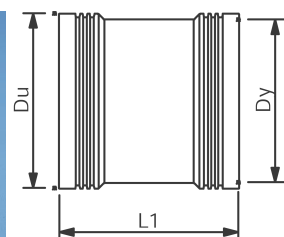

Wafix skydemuffe

Dy	Wavin nr.	VVS nr.	Du	L1
Hvid				
32	1440100	186543332	42	87
40	1440105	186543340	50	91
50	1440110	186543350	60	95
Grå				
32	1450100	186543032	42	87
40	1450105	186543040	50	91
50	1450110	186543050	60	95
75	1450120	186543075	88	102
110	1450140	186543110	126	130