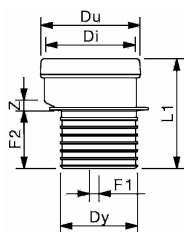

Fittings og tilbehør

Wafix kort klosettilslutning

Dimension	Wavin nr.	VVS nr.	Dy	Di	Du	F2	L1	F1	Z
Grå	110 1451540	186670110	110	115	126	77	145	11	12