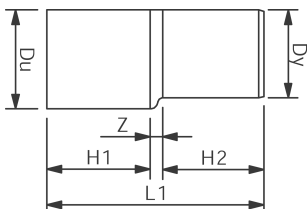

Wafix lang klosettilslutning

Dimension	Wavin nr.	VVS nr.	Dy	Du	H1	H2	L1	Z
Grå	110 1451542	186672110	110	124	126	127	271	19