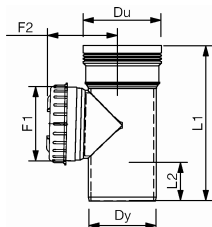

Fittings

Wafix rensørør

m. Dæksel

Dy	Wavin nr.	VVS nr.	Du	F1	F2	L1	L2
Grå							
50	1450910	186482050	60	67	54	151	50
75	1450920	186482075	88	94	74	189	57
110	1450940	186482110	126	130	112	252	63