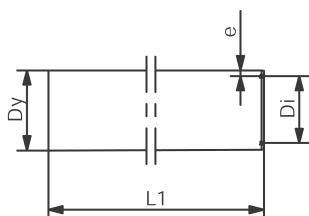

Rør og fittings

Wafix rør uden mufte

Dy	Wavin nr.	VVS nr.	Di	e	L1
Hvid					
32	1420517	186050600	28,4	1,8	3000
40	1420017	186051600	36,4	1,8	3000
50	1420118	186052600	46,4	1,8	3000
Grå					
32	1430517	186050300	28,4	1,8	3000
40	1430017	186051300	36,4	1,8	3000
50	1430118	186052300	46,4	1,8	3000
75	1430215	186054300	70,4	2,3	3000
110	1430413	186057600	103,2	3,4	6000