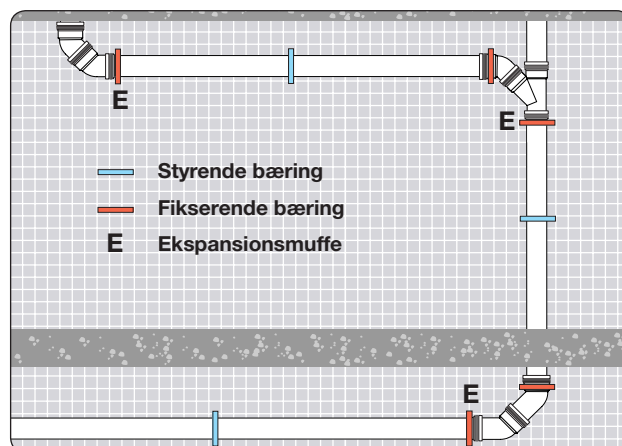

Sådan projekterer du Wafix

Wafix PP-systemet er specielt anvendeligt i byggeri som fx enfamiliehuse, kældre i etageejendomme, steder hvor afløbsinstallationen monteres i etageadskillelsen, eller hvor afløbsinstallationen isoleres.

Er der krav om et specielt lavt støjniveau fra afløbsinstallationer, anbefaler vi Wavins støjdæmpende afløbssystem Asto.

Dimensionering

Dimensionering af afløbsinstallationer kan ske i henhold til DS 432.

Kontakt Teknisk Salgssupport på 8696 2000 eller klik dig ind på www.wavin.dk, hvor du finder vandføringsdiagrammer, som er udregnet med de indvendige diametre for Wafix.

Montering

Ved montering af Wafix er det uanset projekteringssituationen af afgørende betydning, at både stående og liggende afløbsledninger forsynes med rørbæring. Rørbæring sikrer installationens funktion igennem hele dens levetid og beskytter de øvrige bygningsdele mod skader.

Max. bæringssafstand					
Dimensioner (mm)	ø32	ø40	ø50	ø75	ø110
Stående ledninger (m)	0,6	0,8	1,0	1,5	2,0
Liggende ledninger (m)	0,3	0,4	0,5	0,8	1,1

Krav til max. afstand mellem rørbæring.

For at sikre, at ekspansionen sker det ønskede sted, er det vigtigt at fikser alle muffe, der optager udvidelser, og montere løse bæring, som styrer røret ved ekspansion.

Fordele ved montering af Wafix

- Ved normal afstand mellem rørholderne kan røret fastholdes under montagen. Det er derfor ikke nødvendigt at være mere end én person til montagen.
- Wafix har lav samlekræft takket være Fix-lock® tætningsringens specielle profil, der gør friktionen mellem rør og tætningsring minimal.
- Det er muligt at tilpasse rør til den enkelte installation på stedet, da rørene er lette at afkorte med en rørsæerer eller almindelig håndsav.
- Rejfnig er ikke nødvendig for samling af Wafix rør og fittings, evt. grater fra overskæring af rørene skal dog fjernes.