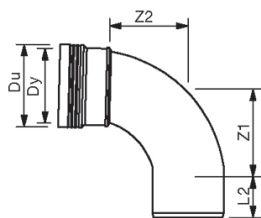

Wafix lang-bøjning 88,5°

Dy	Wavin nr.	VVS nr.	Du	L2	Z1	Z2
Grå						
75	1450327	186109075	88	52	81	86
110	1450346	186109110	126	63	93	95