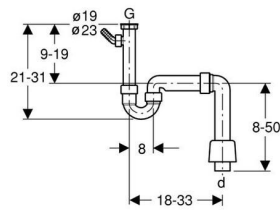

Uniflex universalvandlås til enkeltvask

Anvendelse

- Til køkkenvaske med enkeltvask

Egenskaber

- Tilslutning af vaske- og opvaskemaskine
- Lodret afgang

Indeholdt i leveringen

- Tilslutningsbøjning med omløber
- Blindkappe til 1" tilslutning
- Vinkelslangestuds Ø 19 mm og Ø 23 mm
- Roset

Artikel

Varenummer	VVS-nr.	dØ mm	G "	Farve
152.837.11.1	188941050	50	1 1/2	Alpinhvid