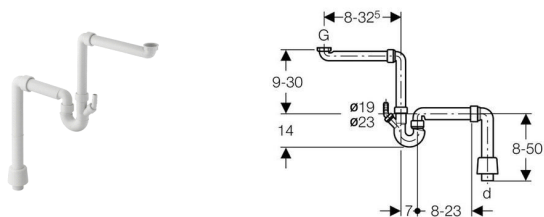

Uniflex universalvandlås til enkeltvask

Anvendelse

- Til køkkenvaske med enkeltvask

Egenskaber

- Tilslutning af vaske- og opvaskemaskine
- Lodret afgang
- Dobbeltkammer vandlås

Indeholdt i leveringen

- Tilslutningsbøjning med omløber
- Blindkappe til tilslutning
- Vinkelslangestuds Ø 19 mm og Ø 23 mm
- Afløbsbøjning med ekstra tilslutningsbøjning
- Roset

Artikel

Varenummer	VVS-nr.	dØ mm	G "	Farve
152.887.11.1	188947050	50	1 1/2	Alpinhvid