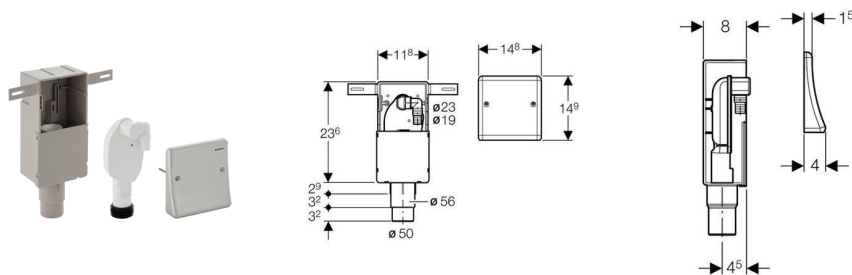

Geberit indbygningsvandlås til vaskemaskine

Anvendelse

- Til indbygning i væg
- Til tilslutning af vaskemaskine eller opvaskemaskine

Egenskaber

- Afdækningsplade i rustfrit stål

Indeholdt i leveringen

- Indbygningsvandlås
- Afdækningsplade
- Flexibel tilslutning Ø 19 mm og Ø 23 mm
- Tætninger
- Beskyttelsesramme
- Fastgørelsesmateriale

Artikel

Varenummer	VVS-nr.	dØ mm
152.232.00.1	188951050	50-56