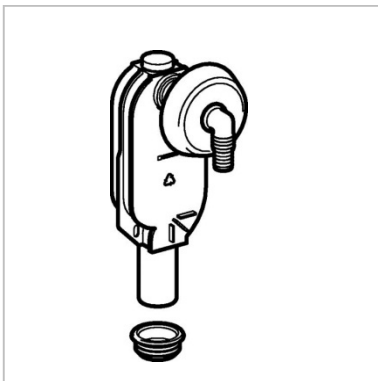

Geberit Uniflex indbygningsvandlase til vaske- og opvaskemaskiner samt kondenstørretumbler

Kvalitetssikring

Indbygningsvandlås til vaske -eller opvaskemaskine

Hvid roset:

Geberit nr. 152.234.11.1
VVS-nr. 188951.820

Vandlås til indbygning i væg.
Ø40 mm lodret afgang.

Vedligeholdelse:

Rengøres med almindeligt
rengøringsmiddel.

Forkromet roset:

Geberit nr. 152.234.21.1
VVS-nr. 188951.804

Vandlås til indbygning i væg.
Ø40 mm lodret afgang..