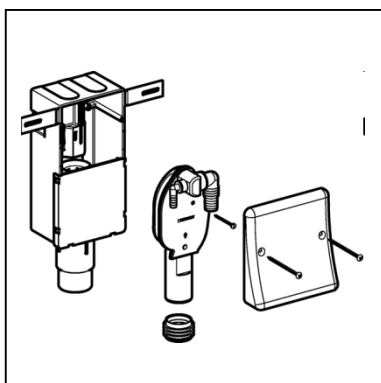

Vandlås til montering på væg.
Ø40 mm med vandret eller
lodret afgang

Vedligeholdelse:
Rengøres med almindeligt
rengøringsmiddel.

Indbygningsvandlås til vaske -eller opvaskemaskine

Geberit nr. 152.232.00.1
VVS-nr. 188951.050

Indbygningsvandlås til
indbygning i væg. Ø50-56
mm lodret afgang.
Afdækningsplade i rustfrit
stål.

Vedligeholdelse:
Rengøres med almindeligt
rengøringsmiddel.

Indbygningsvandlås til vaskemaskine og kondensstørretumbler

Geberit nr. 152.233.00.1
VVS-nr. 188952.050

Indbygningsvandlås til
indbygning i væg. Kan også
anvendes til kondensstørre-
tumbler. Ø50-56 mm lodret
afgang. Dækplade i rustfrit
stål

Vedligeholdelse:
Rengøres med almindeligt
rengøringsmiddel.