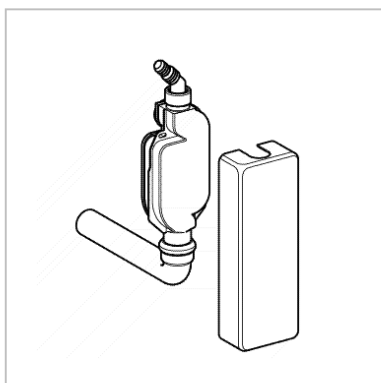

Geberit Uniflex indbygningsvandlås til vaske - og opvaskemaskiner samt kondenstørretumbler

Kvalitetssikring

Vægmonteret vandlås til vaske -eller opvaske-maskine

Geberit nr. 152.768.11.1
VVS-nr. 188957.040

Vandlås til montering på væg.
Ø40 mm med vandret eller
lodret afgang

Vedligeholdelse:
Rengøres med almindeligt
rengøringsmiddel.