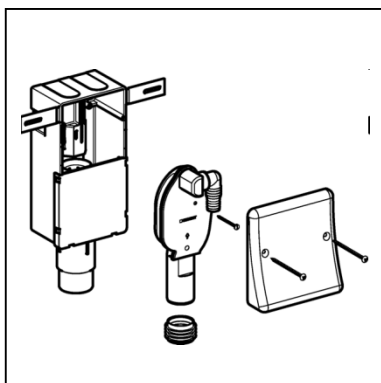

Vandlås til montering på væg.
Ø40 mm med vandret eller
lodret afgang

Vedligeholdelse:
Rengøres med almindeligt
rengøringsmiddel.

Indbygningsvandlås til vaske -eller opvaskemaskine

Geberit nr. 152.232.00.1
VVS-nr. 188951.050

Indbygningsvandlås til
indbygning i væg. Ø50-56
mm lodret afgang.
Afdækningsplade i rustfrit
stål.

Vedligeholdelse:
Rengøres med almindeligt
rengøringsmiddel.

Indbygningsvandlås til vaskemaskine og kondensstørretumbler

Geberit nr. 152.233.00.1
VVS-nr. 188952.050

Indbygningsvandlås til
indbygning i væg. Kan også
anvendes til kondensstørre-
tumbler. Ø50-56 mm lodret
afgang. Dækplade i rustfrit
stål

Vedligeholdelse:
Rengøres med almindeligt
rengøringsmiddel.

Vandlås til indbygning i væg.
Ø40 mm lodret afgang.

Vedligeholdelse:

Rengøres med almindeligt
rengøringsmiddel.

Forkromet roset:

Geberit nr. 152.234.21.1
VVS-nr. 188951.804

Vandlås til indbygning i væg.
Ø40 mm lodret afgang..