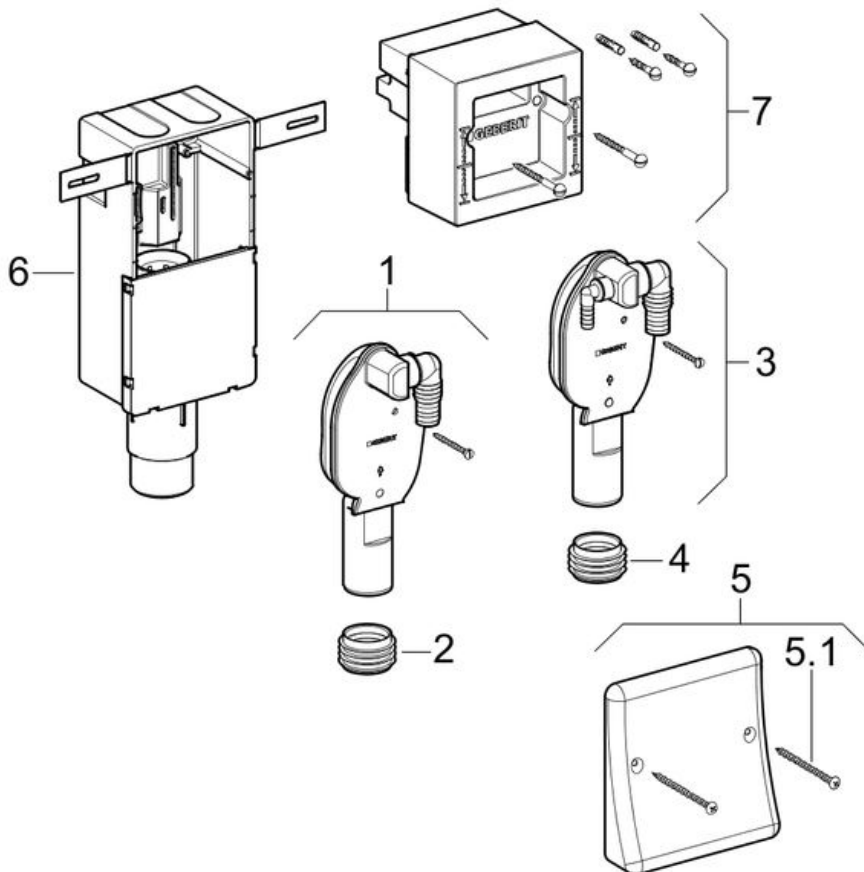

**Geberit indbygningsvandlås til enheder, med indbygningscisterne
Fremstillingsår 2005-**

Gyldig for artikel

152.232.00.1

152.233.00.1

Reserve delstegning**Reserve dele (kun de varer, der står på bestillingslisten, er til rådighed)**

Pos.	Artikelnummer	Betegnelse	Bemærkninger
1	240.996.00.1	Geberit indbygningsvandlås til enheder	
2	241.984.00.1	Geberit tætningsring	
3	240.997.00.1	Geberit indbygningsvandlås til to enheder	
4	241.984.00.1	Geberit tætningsring	
5	240.998.00.1	Afdækningsplade af rustfrit stål, til Geberit indbygningsvandlås til enheder	
5.1	240.802.00.1	Skruesæt, til Geberit indbygningsvandlås	
6	242.022.00.1	Indbygningscisterne, til Geberit indbygningsvandlås til håndvask	