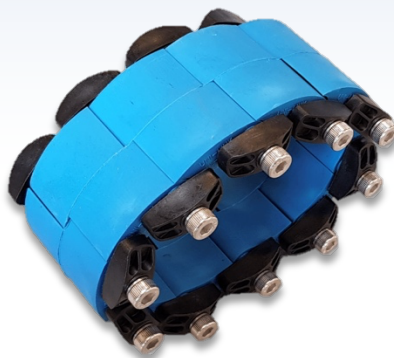

UNI-LINK Kædetætninger

Omkring rør og kabler, der føres gennem ydervægge, etagedæk og gulve, skal der tættes på en sådan måde, at der til stadighed er sikret mod indtrængning af gas og vand i bygningen.

- UNI-LINK kædetætninger tætnet omkring rør og kabler mod gas og vandindtrængen
- UNI-LINK fås i materialer, der opfylder de anbefalinger med hensyn til materialer.
 - UNI-LINK kædetætninger er en pakning, der er enkel og hurtig at installere
 - UNI-LINK kædetætninger er velegnede til eftermontering.
 - UNI-LINK kædetætninger virker lydisolerende.

Modulær - passer derfor altid

UNI-LINK kædetætninger er sammensat af enkelte tætningslementer, hvis antal og størrelse er beregnet ud fra det mellemrum der skal tættes.

Det kan være mellem medierør/kabel og kerneboring/foringsrør.

Dermed er Link chains også egnet til eftermontering

Rør Ø	Diamantboret hul Ø	Antal led	Type	Rør Ø	Diamantboret hul Ø	Antal led	Type
16	48-55	4	275	250	298-307	11	325
20	52-59	5	275	280	328-337	12	325
25	57-62	5	275	315	368-373	14	325
32	64-71	6	275	355	405-412	15	325
40	73-79	7	275	400	450-457	17	325
50	93-102	6	315	450	530-540	17	400
63	95-102	10	275	500	575-585	18	400
75	118-127	8	315	560	637-650	20	400
90	126-134	9	300	630	705-718	23	400
110	146-154	10	300	670	745-757	24	400
125	168-176	12	315	710	785-795	25	400
140	179-183	13	300	800	875-885	28	400
160	197-203	14	300	900	975-985	32	400
180	238-250	7	425	1000	1075-1085	35	400
200	249-258	9	325	1200	1275-285	42	400
225	274-283	10	325				