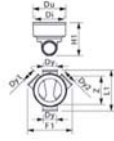

### 315 Brønd TP2 f/Opti-Rib og Ultra

SAP nummer	Wavin nr.	VVS nr.	DB nr.	Dy	Dy1	Dy2	Du	Di	Z	L1	H1	F1	Vægt/kg	Pakke-data
3060655	+0525435	192032200	1637487	200	200	200	370	356	411	619	343	679	4,90	6

### 315 Brønd TP2 f/Opti-Rib og Ultra

SAP nummer	Wavin nr.	VVS nr.	DB nr.	Dy	Dy1	Dy2	Du	Di	Z	L1	H1	F1	Vægt/kg	Pakke-data
3060660	+0525645	192032313	1637495	250	250	250	465	356	707	958	649	1022	21,10	4
3060661	+0525655	192032315	1637503	315	315	315	465	356	798	1070	680	1210	29,20	2*