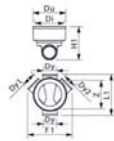

### 315 Brønd TP2 f/Opti-Rib og Ultra

SAP nummer	Wavin nr.	VVS nr.	DB nr.	Dy	Dy1	Dy2	Du	Di	Z	L1	H1	F1	Vægt/kg	Pakke-data
3060655	+0525435	192032200	1637487	200	200	200	370	356	411	619	343	679	4,90	6

### 315 Brønd TP2 f/Opti-Rib og Ultra

SAP nummer	Wavin nr.	VVS nr.	DB nr.	Dy	Dy1	Dy2	Du	Di	Z	L1	H1	F1	Vægt/kg	Pakke-data
3060660	+0525645	192032313	1637495	250	250	250	465	356	707	958	649	1022	21,10	4
3060661	+0525655	192032315	1637503	315	315	315	465	356	798	1070	680	1210	29,20	2*