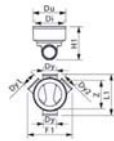

315 Brønd TP2 f/Opti-Rib og Ultra

SAP nummer	Wavin nr.	VVS nr.	DB nr.	Dy	Dy1	Dy2	Du	Di	Z	L1	H1	F1	Vægt/kg	Pakke-data
3060655	+0525435	192032200	1637487	200	200	200	370	356	411	619	343	679	4,90	6

315 Brønd TP2 f/Opti-Rib og Ultra