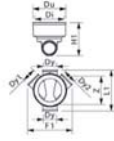

315 Brønd TP2 f/Opti-Rib og Ultra

SAP nummer	Wavin nr.	VVS nr.	DB nr.	Dy	Dy1	Dy2	Du	Di	Z	L1	H1	F1	Vægt/kg	Pakke-data
3060655	+0525435	192032200	1637487	200	200	200	370	356	411	619	343	679	4,90	6

315 Brønd TP2 f/Opti-Rib og Ultra