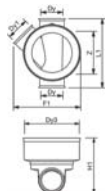

425 Brønd TP2 f/Opti-rib og Ultra

Inkl. Tætningsring for opføringsrør

SAP nummer	Wavin nr.	VVS nr.	DB nr.	Dy	Dy1	Dy2	Dy3	Du	Di	Z	L1	H1	F1	Vægt/kg	Pakke-data
3060670	+0526145	192032625	1637537	250	250	250		550	480	707	958	640	1022	22,60	3
3060671	+0526155	192032632	1637545	315	315	315		550	480	798	1070	640	1210	30,70	2
3060672	+0526165	192032640	1637552	400	400	400		550	480	822	1188	807	1460	54,60	1
3060680	+0526382	192032645	5921308	450	450	450	480			857	1215	848	1522	65,00	1*

* Leveres på bestilling. Varen tages ikke retur ordren kan ej annulleres

425 Brønd TP3 f/glat

Inkl. Tætningsring for opføringsrør

SAP nummer	Wavin nr.	VVS nr.	DB nr.	Dy	Dy1	Dy2	Dy3	Z	L1	H1	F1	Vægt/kg	Pakke-data
3022200	+0558372	191923611	8157935	110	110		480	378	528	391	506	5,58	7
3020214	+0558373	191923616		160	160		480	396	580	450	564	6,64	6
3022192	+0558164	191913620		200	200	200	480	413	605	501	666	4,85	4

425 Brønd TP3 f/glat

Inkl. Tætningsring for opføringsrør

SAP nummer	Wavin nr.	VVS nr.	DB nr.	Dy	Dy1	Dy3	Z	L1	H1	F1	Vægt/kg	Pakke-data
3022208	+0558525	191913625	4755450	250	250	480	735	970	680	748	18,00	4
3045113	+0558526	191913632	4755468	315	315	480	807	1085	720	835	26,80	3
3022209	+0558527	191913640	4755476	400	400	480	889	1213	809	1008	41,50	1