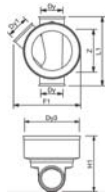

425 Brønd TP2 f/Opti-rib og Ultra

Inkl. Tætningsring for opføringsrør

SAP nummer	Wavin nr.	VVS nr.	DB nr.	Dy	Dy1	Dy2	Dy3	Du	Di	Z	L1	H1	F1	Vægt/kg	Pakke-data
3060670	+0526145	192032625	1637537	250	250	250		550	480	707	958	640	1022	22,60	3
3060671	+0526155	192032632	1637545	315	315	315		550	480	798	1070	640	1210	30,70	2
3060672	+0526165	192032640	1637552	400	400	400		550	480	822	1188	807	1460	54,60	1
3060680	+0526382	192032645	5921308	450	450	450	480			857	1215	848	1522	65,00	1*

* Leveres på bestilling. Varen tages ikke retur ordren kan ej annulleres

425 Brønd TP3 f/glat

Inkl. Tætningsring for opføringsrør

SAP nummer	Wavin nr.	VVS nr.	DB nr.	Dy	Dy1	Dy2	Dy3	Z	L1	H1	F1	Vægt/kg	Pakke-data
3022200	+0558372	191923611	8157935	110	110		480	378	528	391	506	5,58	7
3020214	+0558373	191923616		160	160		480	396	580	450	564	6,64	6
3022192	+0558164	191913620		200	200	200	480	413	605	501	666	4,85	4

425 Brønd TP3 f/glat

Inkl. Tætningsring for opføringsrør

SAP nummer	Wavin nr.	VVS nr.	DB nr.	Dy	Dy1	Dy3	Z	L1	H1	F1	Vægt/kg	Pakke-data
3022208	+0558525	191913625	4755450	250	250	480	735	970	680	748	18,00	4
3045113	+0558526	191913632	4755468	315	315	480	807	1085	720	835	26,80	3
3022209	+0558527	191913640	4755476	400	400	480	889	1213	809	1008	41,50	1