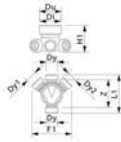

425 Brønd TP2 f/Opti-rib og Ultra

Inkl. Tætningsring for opføringsrør

SAP nummer	Wavin nr.	VVS nr.	DB nr.	Dy	Dy1	Dy2	Dy3	Du	Di	Z	L1	H1	F1	Vægt/kg	Pakke-data
3060670	+0526145	192032625	1637537	250	250	250		550	480	707	958	640	1022	22,60	3
3060671	+0526155	192032632	1637545	315	315	315		550	480	798	1070	640	1210	30,70	2
3060672	+0526165	192032640	1637552	400	400	400		550	480	822	1188	807	1460	54,60	1
3060680	+0526382	192032645	5921308	450	450	450	480			857	1215	848	1522	65,00	1*

* Leveres på bestilling. Varen tages ikke retur ordren kan ej annulleres

425 Brønd TP3 f/glat

Inkl. Tætningsring for opføringsrør

SAP nummer	Wavin nr.	VVS nr.	DB nr.	Dy	Dy1	Dy2	Dy3	Z	L1	H1	F1	Vægt/kg	Pakke-data
3022200	+0558372	191923611	8157935	110	110		480	378	528	391	506	5,58	7
3020214	+0558373	191923616		160	160		480	396	580	450	564	6,64	6
3022192	+0558164	191913620		200	200	200	480	413	605	501	666	4,85	4

425 Brønd TP3 f/glat

Inkl. Tætningsring for opføringsrør

SAP nummer	Wavin nr.	VVS nr.	DB nr.	Dy	Dy1	Dy3	Z	L1	H1	F1	Vægt/kg	Pakke-data
3022208	+0558525	191913625	4755450	250	250	480	735	970	680	748	18,00	4
3045113	+0558526	191913632	4755468	315	315	480	807	1085	720	835	26,80	3
3022209	+0558527	191913640	4755476	400	400	480	889	1213	809	1008	41,50	1