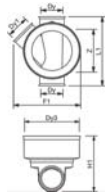

* Leveres på bestilling. Varen tages ikke retur ordren kan ej annulleres

425 Brønd TP3 f/glat

Inkl. Tætningsring for opføringsrør

| SAP nummer | Wavin nr. | VVS nr. | DB nr. | Dy | Dy1 | Dy2 | Dy3 | Z | L1 | H1 | F1 | Vægt/kg | Pakke-data |
|------------|-----------|-----------|---------|-----|-----|-----|-----|-----|-----|-----|-----|---------|------------|
| 3022200 | +0558372 | 191923611 | 8157935 | 110 | 110 | | 480 | 378 | 528 | 391 | 506 | 5,58 | 7 |
| 3020214 | +0558373 | 191923616 | | 160 | 160 | | 480 | 396 | 580 | 450 | 564 | 6,64 | 6 |
| 3022192 | +0558164 | 191913620 | | 200 | 200 | 200 | 480 | 413 | 605 | 501 | 666 | 4,85 | 4 |

425 Brønd TP3 f/glat

Inkl. Tætningsring for opføringsrør

| SAP nummer | Wavin nr. | VVS nr. | DB nr. | Dy | Dy1 | Dy3 | Z | L1 | H1 | F1 | Vægt/kg | Pakke-data |
|------------|-----------|-----------|---------|-----|-----|-----|-----|------|-----|------|---------|------------|
| 3022208 | +0558525 | 191913625 | 4755450 | 250 | 250 | 480 | 735 | 970 | 680 | 748 | 18,00 | 4 |
| 3045113 | +0558526 | 191913632 | 4755468 | 315 | 315 | 480 | 807 | 1085 | 720 | 835 | 26,80 | 3 |
| 3022209 | +0558527 | 191913640 | 4755476 | 400 | 400 | 480 | 889 | 1213 | 809 | 1008 | 41,50 | 1 |