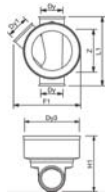

425 Brønd TP2 f/Opti-rib og Ultra

Inkl. Tætningsring for opføringsrør

| SAP nummer | Wavin nr. | VVS nr. | DB nr. | Dy | Dy1 | Dy2 | Dy3 | Du | Di | Z | L1 | H1 | F1 | Vægt/kg | Pakke-data |
|------------|-----------|-----------|---------|-----|-----|-----|-----|-----|-----|-----|------|-----|------|---------|------------|
| 3060670 | +0526145 | 192032625 | 1637537 | 250 | 250 | 250 | | 550 | 480 | 707 | 958 | 640 | 1022 | 22,60 | 3 |
| 3060671 | +0526155 | 192032632 | 1637545 | 315 | 315 | 315 | | 550 | 480 | 798 | 1070 | 640 | 1210 | 30,70 | 2 |
| 3060672 | +0526165 | 192032640 | 1637552 | 400 | 400 | 400 | | 550 | 480 | 822 | 1188 | 807 | 1460 | 54,60 | 1 |
| 3060680 | +0526382 | 192032645 | 5921308 | 450 | 450 | 450 | 480 | | | 857 | 1215 | 848 | 1522 | 65,00 | 1* |

* Leveres på bestilling. Varen tages ikke retur ordren kan ej annulleres

425 Brønd TP3 f/glat

Inkl. Tætningsring for opføringsrør

| SAP nummer | Wavin nr. | VVS nr. | DB nr. | Dy | Dy1 | Dy2 | Dy3 | Z | L1 | H1 | F1 | Vægt/kg | Pakke-data |
|------------|-----------|-----------|---------|-----|-----|-----|-----|-----|-----|-----|-----|---------|------------|
| 3022200 | +0558372 | 191923611 | 8157935 | 110 | 110 | | 480 | 378 | 528 | 391 | 506 | 5,58 | 7 |
| 3020214 | +0558373 | 191923616 | | 160 | 160 | | 480 | 396 | 580 | 450 | 564 | 6,64 | 6 |
| 3022192 | +0558164 | 191913620 | | 200 | 200 | 200 | 480 | 413 | 605 | 501 | 666 | 4,85 | 4 |