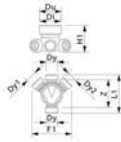

425 Brønd TP2 f/Opti-rib og Ultra

Inkl. Tætningsring for opføringsrør

| SAP nummer | Wavin nr. | VVS nr. | DB nr. | Dy | Dy1 | Dy2 | Dy3 | Du | Di | Z | L1 | H1 | F1 | Vægt/kg | Pakke-data |
|------------|-----------|-----------|---------|-----|-----|-----|-----|-----|-----|-----|------|-----|------|---------|------------|
| 3060670 | +0526145 | 192032625 | 1637537 | 250 | 250 | 250 | | 550 | 480 | 707 | 958 | 640 | 1022 | 22,60 | 3 |
| 3060671 | +0526155 | 192032632 | 1637545 | 315 | 315 | 315 | | 550 | 480 | 798 | 1070 | 640 | 1210 | 30,70 | 2 |
| 3060672 | +0526165 | 192032640 | 1637552 | 400 | 400 | 400 | | 550 | 480 | 822 | 1188 | 807 | 1460 | 54,60 | 1 |
| 3060680 | +0526382 | 192032645 | 5921308 | 450 | 450 | 450 | 480 | | | 857 | 1215 | 848 | 1522 | 65,00 | 1* |

* Leveres på bestilling. Varen tages ikke retur ordren kan ej annulleres

425 Brønd TP3 f/glat

Inkl. Tætningsring for opføringsrør

| SAP nummer | Wavin nr. | VVS nr. | DB nr. | Dy | Dy1 | Dy2 | Dy3 | Z | L1 | H1 | F1 | Vægt/kg | Pakke-data |
|------------|-----------|-----------|---------|-----|-----|-----|-----|-----|-----|-----|-----|---------|------------|
| 3022200 | +0558372 | 191923611 | 8157935 | 110 | 110 | | 480 | 378 | 528 | 391 | 506 | 5,58 | 7 |
| 3020214 | +0558373 | 191923616 | | 160 | 160 | | 480 | 396 | 580 | 450 | 564 | 6,64 | 6 |
| 3022192 | +0558164 | 191913620 | | 200 | 200 | 200 | 480 | 413 | 605 | 501 | 666 | 4,85 | 4 |