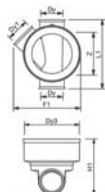

# 13. 1390 - WAVIN BRØNDE 425 MM

## 425 Brønd TP3 f/Opti-rib og Ultra

Inkl. Tætningsring for opføringsrør

SAP nummer	Wavin nr.	VVS nr.	DB nr.	Dy	Dy1	Dy3	Z	L1	H1	F1	Vægt/kg	Pakke-data
3060673	+0526245	192033625	1637610	250	250	480	701	958	653	791	19,80	4
3060674	+0526255	192033632	1637628	315	315	480	798	1070	705	881	30,00	3
3060675	+0526265	192033640	1637636	400	400	480	822	1188	807	1000	43,80	2
3060681	+0526384	192033645	5921310	450	450	480	858	1215	848	1037	53,00	2*

## 425 Brønd TP4 f/glat

SAP nummer	Wavin nr.	VVS nr.	DB nr.	Dy	Dy2	Dy3	Z	L1	H1	F1	Vægt/kg	Pakke-data
3022201	+0558382	191924611	8157950	110	110	480	378	528	391	506	5,57	7
3018501	+0558383	191924616	8157968	160	160	480	396	580	450	564	5,17	6
3022193	+0558174	191914620	4755526	200	200	480	413	605	501	518	6,92	4

## 425 Brønd TP4 f/glat

Inkl. Tætningsring for opføringsrør

SAP nummer	Wavin nr.	VVS nr.	DB nr.	Dy	Dy2	Dy3	Z	L1	H1	F1	Vægt/kg	Pakke-data
3022210	+0558535	191914625	4755534	250	250	480	735	970	680	748	18,00	4
3022211	+0558536	191914632	4754883	315	315	480	807	1085	720	835	26,80	3
3022212	+0558537	191914640	4754891	400	400	480	889	1213	809	1008	41,50	1