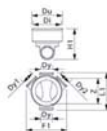

315 Brønd TP2 f/glat

SAP nummer	Wavin nr.	VVS nr.	DB nr.	Dy	Dy1	Dy2	Du	Di	Z	L1	H1	F1	Vægt/kg	Pakkedata
3022196	+0558315	191912250	4755336	250	250	250	425	356	735	970	680	1030	18,40	4*
3045111	+0558316	191912315	4755344	315	315	315	425	356	807	1085	720	1200	31,53	2*

* Leveres på bestilling. Varen tages ikke retur ordren kan ej annulleres