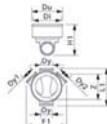

315 Brønd TP2 f/glat

SAP nummer	Wavin nr.	VVS nr.	DB nr.	Dy	Dy1	Dy2	Du	Di	Z	L1	H1	F1	Vægt/kg	Pakkedata
4021999	+0558312	191925110	1691328	110	110	110	370	356	378	528	231	479	3,76	2/16
3018500	+0558313	191925160	1691336	160	160	160	370	356	396	580	290	622	3,82	6
3020150	+0558114	191912200	4755328	200	200	200	370	356	413	605	341	645	5,43	6/6