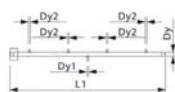

Bund/låg til korrugeret opføringsrør

Inkl. gummiring - max 1,5t ej kørbar

SAP nummer	Wavin nr.	VVS nr.	DB nr.	Dy	Du	L	L1	Vægt/kg	Pakke-data
3013167	+0542195	191927600	5786847	600	740	180	210	8,50	20

Sivemanifold

4 grens - 50/110/40mm

SAP nummer	Wavin nr.	VVS nr.	DB nr.	Dy	Dy1	Dy2	L1	Vægt/kg	Pakke-data
3060835	+0542575	223163204	1728042	110	50	40	4000	11,17	1*

* Leveres på bestilling. Varen tages ikke retur ordren kan ej annulleres